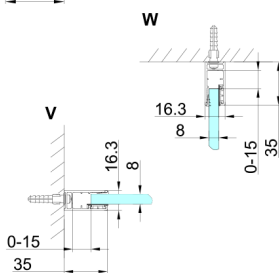

## TRINITY CHROME kabina prysznicowa 1100x800mm, wejście z rogu, szkło matowe

Kod: GT2280-11M-CH

### Rozmiary

Szerokość: 1100 mm  
 Wysokość: 2000 mm  
 Głębokość: 800 mm

## Karta techniczna

MODEL	A	B	C	D	E	F
800x800	785-800	785-800	167	585	167	840
800x900	785-800	885-900	267	585	167	840
800x1000	785-800	985-1000	367	585	167	840
800x1100	785-800	1085-1100	467	585	167	840
800x1200	785-800	1185-1200	567	585	167	840
900x900	885-900	885-900	267	585	267	840
900x1000	885-900	985-1000	367	585	267	840
900x1100	885-900	1085-1100	467	585	267	840
900x1200	885-900	1185-1200	567	585	267	840
1000x1000	985-1000	985-1000	367	585	367	840
1000x1100	985-1000	1085-1100	467	585	367	840
1000x1200	985-1000	1185-1200	567	585	367	840
1100x1100	1085-1100	1085-1100	467	585	467	840
1100x1200	1085-1100	1185-1200	567	585	467	840
1200x1200	1185-1200	1185-1200	567	585	567	840