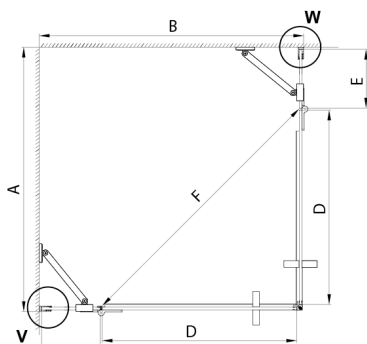

## TRINITY CHROME kabina prysznicowa 1100x800mm, wejście z rogu, szkło matowe

Kod: GT2280-11M-CH

### Rozmiary

Szerokość: 1100 mm  
 Wysokość: 2000 mm  
 Głębokość: 800 mm

## Karta techniczna

MODEL	A	B	C	D	E	F
800x800	785-800	785-800	167	585	167	840
800x900	785-800	885-900	267	585	167	840
800x1000	785-800	985-1000	367	585	167	840
800x1100	785-800	1085-1100	467	585	167	840
800x1200	785-800	1185-1200	567	585	167	840
900x900	885-900	885-900	267	585	267	840
900x1000	885-900	985-1000	367	585	267	840
900x1100	885-900	1085-1100	467	585	267	840
900x1200	885-900	1185-1200	567	585	267	840
1000x1000	985-1000	985-1000	367	585	367	840
1000x1100	985-1000	1085-1100	467	585	367	840
1000x1200	985-1000	1185-1200	567	585	367	840
1100x1100	1085-1100	1085-1100	467	585	467	840
1100x1200	1085-1100	1185-1200	567	585	467	840
1200x1200	1185-1200	1185-1200	567	585	567	840