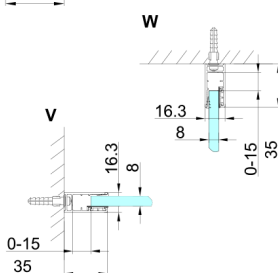

TRINITY BLACK kabina prysznicowa 1100x800mm, wejście z rogu, szkło matowe

Kod: GT2280-11M-B

Rozmiary

Szerokość: 1100 mm
Wysokość: 2000 mm
Głębokość: 800 mm

Właściwości

Gwarancja: 3 lata

Karta techniczna

MODEL	A	B	C	D	E	F
800x800	785-800	785-800	167	585	167	840
800x900	785-800	885-900	267	585	167	840
800x1000	785-800	985-1000	367	585	167	840
800x1100	785-800	1085-1100	467	585	167	840
800x1200	785-800	1185-1200	567	585	167	840
900x900	885-900	885-900	267	585	267	840
900x1000	885-900	985-1000	367	585	267	840
900x1100	885-900	1085-1100	467	585	267	840
900x1200	885-900	1185-1200	567	585	267	840
1000x1000	985-1000	985-1000	367	585	367	840
1000x1100	985-1000	1085-1100	467	585	367	840
1000x1200	985-1000	1185-1200	567	585	367	840
1100x1100	1085-1100	1085-1100	467	585	467	840
1100x1200	1085-1100	1185-1200	567	585	467	840
1200x1200	1185-1200	1185-1200	567	585	567	840