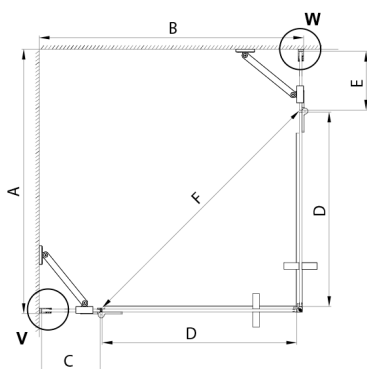

TRINITY BLACK kabina prysznicowa 1100x800mm, wejście z rogu, szkło matowe

Kod: GT2280-11M-B

Rozmiary

Szerokość: 1100 mm
Wysokość: 2000 mm
Głębokość: 800 mm

Właściwości

Gwarancja: 3 lata

Karta techniczna

MODEL	A	B	C	D	E	F
800x800	785-800	785-800	167	585	167	840
800x900	785-800	885-900	267	585	167	840
800x1000	785-800	985-1000	367	585	167	840
800x1100	785-800	1085-1100	467	585	167	840
800x1200	785-800	1185-1200	567	585	167	840
900x900	885-900	885-900	267	585	267	840
900x1000	885-900	985-1000	367	585	267	840
900x1100	885-900	1085-1100	467	585	267	840
900x1200	885-900	1185-1200	567	585	267	840
1000x1000	985-1000	985-1000	367	585	367	840
1000x1100	985-1000	1085-1100	467	585	367	840
1000x1200	985-1000	1185-1200	567	585	367	840
1100x1100	1085-1100	1085-1100	467	585	467	840
1100x1200	1085-1100	1185-1200	567	585	467	840
1200x1200	1185-1200	1185-1200	567	585	567	840