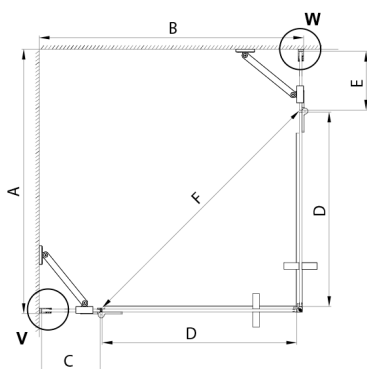

TRINITY CHROME kabina prysznicowa 1100x800mm, wejście z rogu, szkło czyste

Kod: GT2280-11C-CH

Rozmiary

Szerokość: 1100 mm
 Wysokość: 2000 mm
 Głębokość: 800 mm

Właściwości

Gwarancja: 3 lata

Karta techniczna

MODEL	A	B	C	D	E	F
800x800	785-800	785-800	167	585	167	840
800x900	785-800	885-900	267	585	167	840
800x1000	785-800	985-1000	367	585	167	840
800x1100	785-800	1085-1100	467	585	167	840
800x1200	785-800	1185-1200	567	585	167	840
900x900	885-900	885-900	267	585	267	840
900x1000	885-900	985-1000	367	585	267	840
900x1100	885-900	1085-1100	467	585	267	840
900x1200	885-900	1185-1200	567	585	267	840
1000x1000	985-1000	985-1000	367	585	367	840
1000x1100	985-1000	1085-1100	467	585	367	840
1000x1200	985-1000	1185-1200	567	585	367	840
1100x1100	1085-1100	1085-1100	467	585	467	840
1100x1200	1085-1100	1185-1200	567	585	467	840
1200x1200	1185-1200	1185-1200	567	585	567	840