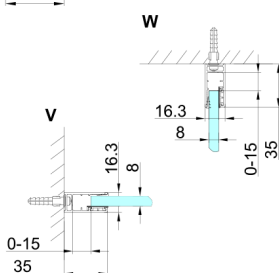

TRINITY CHROME kabina prysznicowa 1100x800mm, wejście z rogu, szkło czyste

Kod: GT2280-11C-CH

Rozmiary

Szerokość: 1100 mm
 Wysokość: 2000 mm
 Głębokość: 800 mm

Właściwości

Gwarancja: 3 lata

Karta techniczna

MODEL	A	B	C	D	E	F
800x800	785-800	785-800	167	585	167	840
800x900	785-800	885-900	267	585	167	840
800x1000	785-800	985-1000	367	585	167	840
800x1100	785-800	1085-1100	467	585	167	840
800x1200	785-800	1185-1200	567	585	167	840
900x900	885-900	885-900	267	585	267	840
900x1000	885-900	985-1000	367	585	267	840
900x1100	885-900	1085-1100	467	585	267	840
900x1200	885-900	1185-1200	567	585	267	840
1000x1000	985-1000	985-1000	367	585	367	840
1000x1100	985-1000	1085-1100	467	585	367	840
1000x1200	985-1000	1185-1200	567	585	367	840
1100x1100	1085-1100	1085-1100	467	585	467	840
1100x1200	1085-1100	1185-1200	567	585	467	840
1200x1200	1185-1200	1185-1200	567	585	567	840