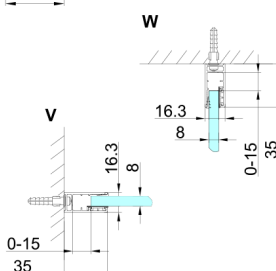

## TRINITY GOLD MATT kabina prysznicowa 1100x800mm, wejście z rogu, szkło czyste

Kod: GT2280-11C-G

### Rozmiary

Szerokość: 1100 mm  
Wysokość: 2000 mm  
Głębokość: 800 mm

## Karta techniczna

MODEL	A	B	C	D	E	F
800x800	785-800	785-800	167	585	167	840
800x900	785-800	885-900	267	585	167	840
800x1000	785-800	985-1000	367	585	167	840
800x1100	785-800	1085-1100	467	585	167	840
800x1200	785-800	1185-1200	567	585	167	840
900x900	885-900	885-900	267	585	267	840
900x1000	885-900	985-1000	367	585	267	840
900x1100	885-900	1085-1100	467	585	267	840
900x1200	885-900	1185-1200	567	585	267	840
1000x1000	985-1000	985-1000	367	585	367	840
1000x1100	985-1000	1085-1100	467	585	367	840
1000x1200	985-1000	1185-1200	567	585	367	840
1100x1100	1085-1100	1085-1100	467	585	467	840
1100x1200	1085-1100	1185-1200	567	585	467	840
1200x1200	1185-1200	1185-1200	567	585	567	840