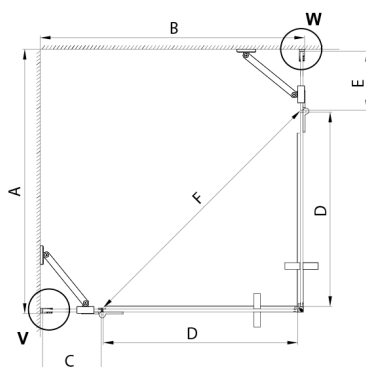

## TRINITY GOLD MATT kabina prysznicowa 1100x800mm, wejście z rogu, szkło czyste

Kod: GT2280-11C-G

### Rozmiary

Szerokość: 1100 mm  
Wysokość: 2000 mm  
Głębokość: 800 mm

## Karta techniczna

MODEL	A	B	C	D	E	F
800x800	785-800	785-800	167	585	167	840
800x900	785-800	885-900	267	585	167	840
800x1000	785-800	985-1000	367	585	167	840
800x1100	785-800	1085-1100	467	585	167	840
800x1200	785-800	1185-1200	567	585	167	840
900x900	885-900	885-900	267	585	267	840
900x1000	885-900	985-1000	367	585	267	840
900x1100	885-900	1085-1100	467	585	267	840
900x1200	885-900	1185-1200	567	585	267	840
1000x1000	985-1000	985-1000	367	585	367	840
1000x1100	985-1000	1085-1100	467	585	367	840
1000x1200	985-1000	1185-1200	567	585	367	840
1100x1100	1085-1100	1085-1100	467	585	467	840
1100x1200	1085-1100	1185-1200	567	585	467	840
1200x1200	1185-1200	1185-1200	567	585	567	840