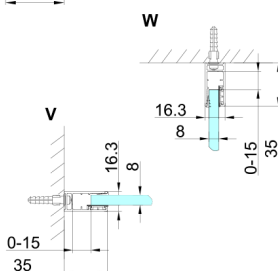

TRINITY BLACK kabina prysznicowa 1100x800mm, wejście z rogu, szkło czyste

Kod: GT2280-11C-B

Rozmiary

Szerokość: 1100 mm
Wysokość: 2000 mm
Głębokość: 800 mm

Właściwości

Gwarancja: 3 lata

Karta techniczna

MODEL	A	B	C	D	E	F
800x800	785-800	785-800	167	585	167	840
800x900	785-800	885-900	267	585	167	840
800x1000	785-800	985-1000	367	585	167	840
800x1100	785-800	1085-1100	467	585	167	840
800x1200	785-800	1185-1200	567	585	167	840
900x900	885-900	885-900	267	585	267	840
900x1000	885-900	985-1000	367	585	267	840
900x1100	885-900	1085-1100	467	585	267	840
900x1200	885-900	1185-1200	567	585	267	840
1000x1000	985-1000	985-1000	367	585	367	840
1000x1100	985-1000	1085-1100	467	585	367	840
1000x1200	985-1000	1185-1200	567	585	367	840
1100x1100	1085-1100	1085-1100	467	585	467	840
1100x1200	1085-1100	1185-1200	567	585	467	840
1200x1200	1185-1200	1185-1200	567	585	567	840