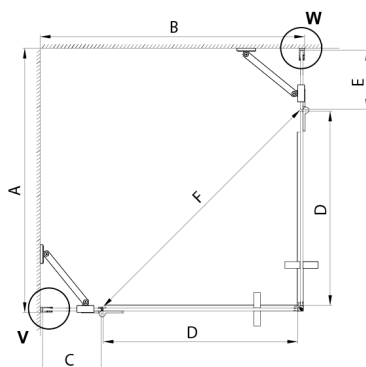

TRINITY BLACK kabina prysznicowa 1100x800mm, wejście z rogu, szkło czyste

Kod: GT2280-11C-B

Rozmiary

Szerokość: 1100 mm
Wysokość: 2000 mm
Głębokość: 800 mm

Właściwości

Gwarancja: 3 lata

Karta techniczna

MODEL	A	B	C	D	E	F
800x800	785-800	785-800	167	585	167	840
800x900	785-800	885-900	267	585	167	840
800x1000	785-800	985-1000	367	585	167	840
800x1100	785-800	1085-1100	467	585	167	840
800x1200	785-800	1185-1200	567	585	167	840
900x900	885-900	885-900	267	585	267	840
900x1000	885-900	985-1000	367	585	267	840
900x1100	885-900	1085-1100	467	585	267	840
900x1200	885-900	1185-1200	567	585	267	840
1000x1000	985-1000	985-1000	367	585	367	840
1000x1100	985-1000	1085-1100	467	585	367	840
1000x1200	985-1000	1185-1200	567	585	367	840
1100x1100	1085-1100	1085-1100	467	585	467	840
1100x1200	1085-1100	1185-1200	567	585	467	840
1200x1200	1185-1200	1185-1200	567	585	567	840