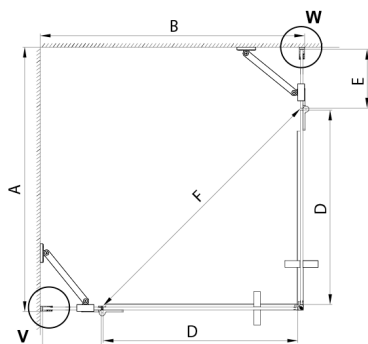

## TRINITY CHROME kabina prysznicowa 1000x800mm, wejście z rogu, szkło matowe

Kod: GT2280-10M-CH

### Rozmiary

Szerokość: 1000 mm  
 Wysokość: 2000 mm  
 Głębokość: 800 mm

## Karta techniczna

MODEL	A	B	C	D	E	F
800x800	785-800	785-800	167	585	167	840
800x900	785-800	885-900	267	585	167	840
800x1000	785-800	985-1000	367	585	167	840
800x1100	785-800	1085-1100	467	585	167	840
800x1200	785-800	1185-1200	567	585	167	840
900x900	885-900	885-900	267	585	267	840
900x1000	885-900	985-1000	367	585	267	840
900x1100	885-900	1085-1100	467	585	267	840
900x1200	885-900	1185-1200	567	585	267	840
1000x1000	985-1000	985-1000	367	585	367	840
1000x1100	985-1000	1085-1100	467	585	367	840
1000x1200	985-1000	1185-1200	567	585	367	840
1100x1100	1085-1100	1085-1100	467	585	467	840
1100x1200	1085-1100	1185-1200	567	585	467	840
1200x1200	1185-1200	1185-1200	567	585	567	840