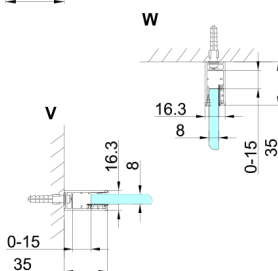

## TRINITY CHROME kabina prysznicowa 1000x800mm, wejście z rogu, szkło matowe

Kod: GT2280-10M-CH

### Rozmiary

Szerokość: 1000 mm  
 Wysokość: 2000 mm  
 Głębokość: 800 mm

## Karta techniczna

MODEL	A	B	C	D	E	F
800x800	785-800	785-800	167	585	167	840
800x900	785-800	885-900	267	585	167	840
800x1000	785-800	985-1000	367	585	167	840
800x1100	785-800	1085-1100	467	585	167	840
800x1200	785-800	1185-1200	567	585	167	840
900x900	885-900	885-900	267	585	267	840
900x1000	885-900	985-1000	367	585	267	840
900x1100	885-900	1085-1100	467	585	267	840
900x1200	885-900	1185-1200	567	585	267	840
1000x1000	985-1000	985-1000	367	585	367	840
1000x1100	985-1000	1085-1100	467	585	367	840
1000x1200	985-1000	1185-1200	567	585	367	840
1100x1100	1085-1100	1085-1100	467	585	467	840
1100x1200	1085-1100	1185-1200	567	585	467	840
1200x1200	1185-1200	1185-1200	567	585	567	840