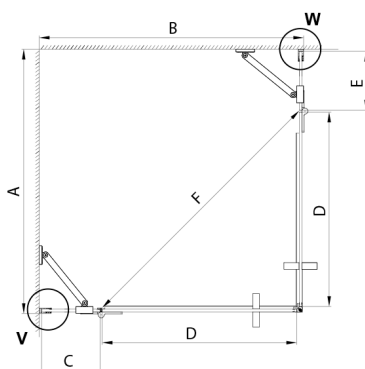

TRINITY GOLD MATT kabina prysznicowa 1000x800mm, wejście z rogu, szkło matowe

Kod: GT2280-10M-G

Rozmiary

Szerokość: 1000 mm

Wysokość: 2000 mm

Głębokość: 800 mm

Właściwości

Gwarancja: 3 lata

Karta techniczna

MODEL	A	B	C	D	E	F
800x800	785-800	785-800	167	585	167	840
800x900	785-800	885-900	267	585	167	840
800x1000	785-800	985-1000	367	585	167	840
800x1100	785-800	1085-1100	467	585	167	840
800x1200	785-800	1185-1200	567	585	167	840
900x900	885-900	885-900	267	585	267	840
900x1000	885-900	985-1000	367	585	267	840
900x1100	885-900	1085-1100	467	585	267	840
900x1200	885-900	1185-1200	567	585	267	840
1000x1000	985-1000	985-1000	367	585	367	840
1000x1100	985-1000	1085-1100	467	585	367	840
1000x1200	985-1000	1185-1200	567	585	367	840
1100x1100	1085-1100	1085-1100	467	585	467	840
1100x1200	1085-1100	1185-1200	567	585	467	840
1200x1200	1185-1200	1185-1200	567	585	567	840