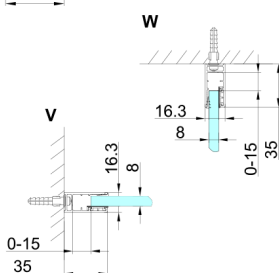

TRINITY BLACK kabina prysznicowa 1000x800mm, wejście z rogu, szkło matowe

Kod: GT2280-10M-B

Rozmiary

Szerokość: 1000 mm
Wysokość: 2000 mm
Głębokość: 800 mm

Właściwości

Gwarancja: 3 lata

Karta techniczna

MODEL	A	B	C	D	E	F
800x800	785-800	785-800	167	585	167	840
800x900	785-800	885-900	267	585	167	840
800x1000	785-800	985-1000	367	585	167	840
800x1100	785-800	1085-1100	467	585	167	840
800x1200	785-800	1185-1200	567	585	167	840
900x900	885-900	885-900	267	585	267	840
900x1000	885-900	985-1000	367	585	267	840
900x1100	885-900	1085-1100	467	585	267	840
900x1200	885-900	1185-1200	567	585	267	840
1000x1000	985-1000	985-1000	367	585	367	840
1000x1100	985-1000	1085-1100	467	585	367	840
1000x1200	985-1000	1185-1200	567	585	367	840
1100x1100	1085-1100	1085-1100	467	585	467	840
1100x1200	1085-1100	1185-1200	567	585	467	840
1200x1200	1185-1200	1185-1200	567	585	567	840