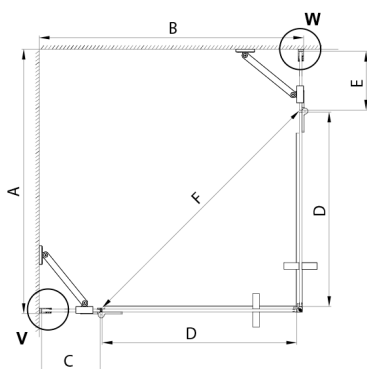

TRINITY BLACK kabina prysznicowa 1000x800mm, wejście z rogu, szkło matowe

Kod: GT2280-10M-B

Rozmiary

Szerokość: 1000 mm
Wysokość: 2000 mm
Głębokość: 800 mm

Właściwości

Gwarancja: 3 lata

Karta techniczna

MODEL	A	B	C	D	E	F
800x800	785-800	785-800	167	585	167	840
800x900	785-800	885-900	267	585	167	840
800x1000	785-800	985-1000	367	585	167	840
800x1100	785-800	1085-1100	467	585	167	840
800x1200	785-800	1185-1200	567	585	167	840
900x900	885-900	885-900	267	585	267	840
900x1000	885-900	985-1000	367	585	267	840
900x1100	885-900	1085-1100	467	585	267	840
900x1200	885-900	1185-1200	567	585	267	840
1000x1000	985-1000	985-1000	367	585	367	840
1000x1100	985-1000	1085-1100	467	585	367	840
1000x1200	985-1000	1185-1200	567	585	367	840
1100x1100	1085-1100	1085-1100	467	585	467	840
1100x1200	1085-1100	1185-1200	567	585	467	840
1200x1200	1185-1200	1185-1200	567	585	567	840