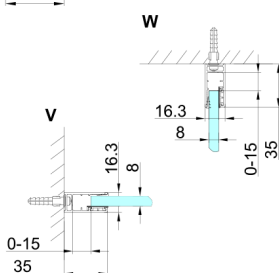

## TRINITY CHROME kabina prysznicowa 1000x800mm, wejście z rogu, szkło czyste

Kod: GT2280-10C-CH

### Rozmiary

Szerokość: 1000 mm  
Wysokość: 2000 mm  
Głębokość: 800 mm

## Karta techniczna

MODEL	A	B	C	D	E	F
800x800	785-800	785-800	167	585	167	840
800x900	785-800	885-900	267	585	167	840
800x1000	785-800	985-1000	367	585	167	840
800x1100	785-800	1085-1100	467	585	167	840
800x1200	785-800	1185-1200	567	585	167	840
900x900	885-900	885-900	267	585	267	840
900x1000	885-900	985-1000	367	585	267	840
900x1100	885-900	1085-1100	467	585	267	840
900x1200	885-900	1185-1200	567	585	267	840
1000x1000	985-1000	985-1000	367	585	367	840
1000x1100	985-1000	1085-1100	467	585	367	840
1000x1200	985-1000	1185-1200	567	585	367	840
1100x1100	1085-1100	1085-1100	467	585	467	840
1100x1200	1085-1100	1185-1200	567	585	467	840
1200x1200	1185-1200	1185-1200	567	585	567	840