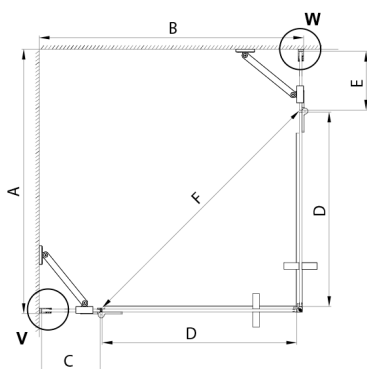

## TRINITY CHROME kabina prysznicowa 1000x800mm, wejście z rogu, szkło czyste

Kod: GT2280-10C-CH

### Rozmiary

Szerokość: 1000 mm  
Wysokość: 2000 mm  
Głębokość: 800 mm

## Karta techniczna

MODEL	A	B	C	D	E	F
800x800	785-800	785-800	167	585	167	840
800x900	785-800	885-900	267	585	167	840
800x1000	785-800	985-1000	367	585	167	840
800x1100	785-800	1085-1100	467	585	167	840
800x1200	785-800	1185-1200	567	585	167	840
900x900	885-900	885-900	267	585	267	840
900x1000	885-900	985-1000	367	585	267	840
900x1100	885-900	1085-1100	467	585	267	840
900x1200	885-900	1185-1200	567	585	267	840
1000x1000	985-1000	985-1000	367	585	367	840
1000x1100	985-1000	1085-1100	467	585	367	840
1000x1200	985-1000	1185-1200	567	585	367	840
1100x1100	1085-1100	1085-1100	467	585	467	840
1100x1200	1085-1100	1185-1200	567	585	467	840
1200x1200	1185-1200	1185-1200	567	585	567	840