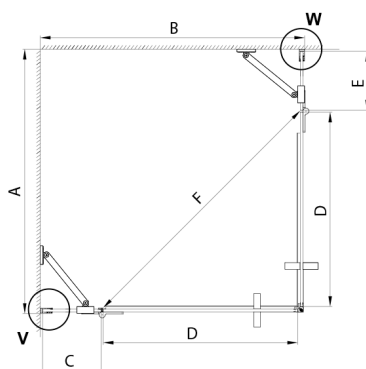

TRINITY GOLD MATT kabina prysznicowa 1000x800mm, wejście z rogu, szkło czyste

Kod: GT2280-10C-G

Rozmiary

Szerokość: 1000 mm
Wysokość: 2000 mm
Głębokość: 800 mm

Właściwości

Gwarancja: 3 lata

Karta techniczna

MODEL	A	B	C	D	E	F
800x800	785-800	785-800	167	585	167	840
800x900	785-800	885-900	267	585	167	840
800x1000	785-800	985-1000	367	585	167	840
800x1100	785-800	1085-1100	467	585	167	840
800x1200	785-800	1185-1200	567	585	167	840
900x900	885-900	885-900	267	585	267	840
900x1000	885-900	985-1000	367	585	267	840
900x1100	885-900	1085-1100	467	585	267	840
900x1200	885-900	1185-1200	567	585	267	840
1000x1000	985-1000	985-1000	367	585	367	840
1000x1100	985-1000	1085-1100	467	585	367	840
1000x1200	985-1000	1185-1200	567	585	367	840
1100x1100	1085-1100	1085-1100	467	585	467	840
1100x1200	1085-1100	1185-1200	567	585	467	840
1200x1200	1185-1200	1185-1200	567	585	567	840