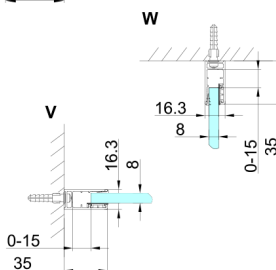

TRINITY GOLD MATT kabina prysznicowa 1000x800mm, wejście z rogu, szkło czyste

Kod: GT2280-10C-G

Rozmiary

Szerokość: 1000 mm
Wysokość: 2000 mm
Głębokość: 800 mm

Właściwości

Gwarancja: 3 lata

Karta techniczna

MODEL	A	B	C	D	E	F
800x800	785-800	785-800	167	585	167	840
800x900	785-800	885-900	267	585	167	840
800x1000	785-800	985-1000	367	585	167	840
800x1100	785-800	1085-1100	467	585	167	840
800x1200	785-800	1185-1200	567	585	167	840
900x900	885-900	885-900	267	585	267	840
900x1000	885-900	985-1000	367	585	267	840
900x1100	885-900	1085-1100	467	585	267	840
900x1200	885-900	1185-1200	567	585	267	840
1000x1000	985-1000	985-1000	367	585	367	840
1000x1100	985-1000	1085-1100	467	585	367	840
1000x1200	985-1000	1185-1200	567	585	367	840
1100x1100	1085-1100	1085-1100	467	585	467	840
1100x1200	1085-1100	1185-1200	567	585	467	840
1200x1200	1185-1200	1185-1200	567	585	567	840