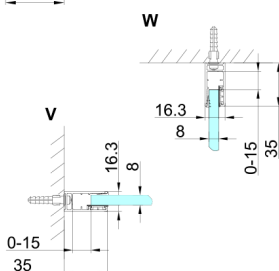

TRINITY BLACK kabina prysznicowa 1000x800mm, wejście z rogu, szkło czyste

Kod: GT2280-10C-B

Rozmiary

Szerokość: 1000 mm
 Wysokość: 2000 mm
 Głębokość: 800 mm

Właściwości

Gwarancja: 3 lata

Karta techniczna

MODEL	A	B	C	D	E	F
800x800	785-800	785-800	167	585	167	840
800x900	785-800	885-900	267	585	167	840
800x1000	785-800	985-1000	367	585	167	840
800x1100	785-800	1085-1100	467	585	167	840
800x1200	785-800	1185-1200	567	585	167	840
900x900	885-900	885-900	267	585	267	840
900x1000	885-900	985-1000	367	585	267	840
900x1100	885-900	1085-1100	467	585	267	840
900x1200	885-900	1185-1200	567	585	267	840
1000x1000	985-1000	985-1000	367	585	367	840
1000x1100	985-1000	1085-1100	467	585	367	840
1000x1200	985-1000	1185-1200	567	585	367	840
1100x1100	1085-1100	1085-1100	467	585	467	840
1100x1200	1085-1100	1185-1200	567	585	467	840
1200x1200	1185-1200	1185-1200	567	585	567	840