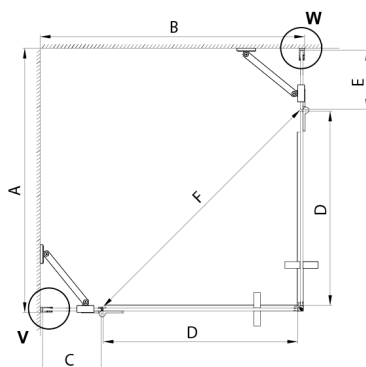

TRINITY BLACK kabina prysznicowa 1000x800mm, wejście z rogu, szkło czyste

Kod: GT2280-10C-B

Rozmiary

Szerokość: 1000 mm
 Wysokość: 2000 mm
 Głębokość: 800 mm

Właściwości

Gwarancja: 3 lata

Karta techniczna

MODEL	A	B	C	D	E	F
800x800	785-800	785-800	167	585	167	840
800x900	785-800	885-900	267	585	167	840
800x1000	785-800	985-1000	367	585	167	840
800x1100	785-800	1085-1100	467	585	167	840
800x1200	785-800	1185-1200	567	585	167	840
900x900	885-900	885-900	267	585	267	840
900x1000	885-900	985-1000	367	585	267	840
900x1100	885-900	1085-1100	467	585	267	840
900x1200	885-900	1185-1200	567	585	267	840
1000x1000	985-1000	985-1000	367	585	367	840
1000x1100	985-1000	1085-1100	467	585	367	840
1000x1200	985-1000	1185-1200	567	585	367	840
1100x1100	1085-1100	1085-1100	467	585	467	840
1100x1200	1085-1100	1185-1200	567	585	467	840
1200x1200	1185-1200	1185-1200	567	585	567	840