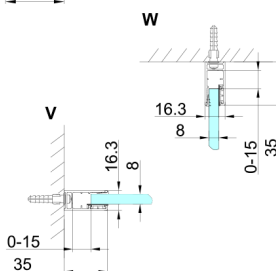

TRINITY CHROME kabina prysznicowa 1200x1200mm, wejście z rogu, szkło matowe

Kod: GT2212-12M-CH

Rozmiary

Szerokość: 1200 mm
 Wysokość: 2000 mm
 Głębokość: 1200 mm

Właściwości

Gwarancja: 3 lata

Karta techniczna

MODEL	A	B	C	D	E	F
800x800	785-800	785-800	167	585	167	840
800x900	785-800	885-900	267	585	167	840
800x1000	785-800	985-1000	367	585	167	840
800x1100	785-800	1085-1100	467	585	167	840
800x1200	785-800	1185-1200	567	585	167	840
900x900	885-900	885-900	267	585	267	840
900x1000	885-900	985-1000	367	585	267	840
900x1100	885-900	1085-1100	467	585	267	840
900x1200	885-900	1185-1200	567	585	267	840
1000x1000	985-1000	985-1000	367	585	367	840
1000x1100	985-1000	1085-1100	467	585	367	840
1000x1200	985-1000	1185-1200	567	585	367	840
1100x1100	1085-1100	1085-1100	467	585	467	840
1100x1200	1085-1100	1185-1200	567	585	467	840
1200x1200	1185-1200	1185-1200	567	585	567	840