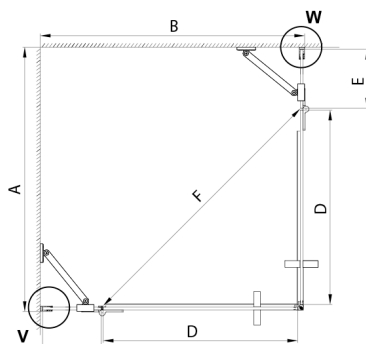

TRINITY CHROME kabina prysznicowa 1200x1200mm, wejście z rogu, szkło matowe

Kod: GT2212-12M-CH

Rozmiary

Szerokość: 1200 mm
 Wysokość: 2000 mm
 Głębokość: 1200 mm

Właściwości

Gwarancja: 3 lata

Karta techniczna

MODEL	A	B	C	D	E	F
800x800	785-800	785-800	167	585	167	840
800x900	785-800	885-900	267	585	167	840
800x1000	785-800	985-1000	367	585	167	840
800x1100	785-800	1085-1100	467	585	167	840
800x1200	785-800	1185-1200	567	585	167	840
900x900	885-900	885-900	267	585	267	840
900x1000	885-900	985-1000	367	585	267	840
900x1100	885-900	1085-1100	467	585	267	840
900x1200	885-900	1185-1200	567	585	267	840
1000x1000	985-1000	985-1000	367	585	367	840
1000x1100	985-1000	1085-1100	467	585	367	840
1000x1200	985-1000	1185-1200	567	585	367	840
1100x1100	1085-1100	1085-1100	467	585	467	840
1100x1200	1085-1100	1185-1200	567	585	467	840
1200x1200	1185-1200	1185-1200	567	585	567	840