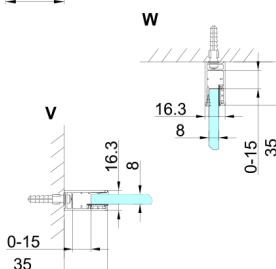

TRINITY GOLD MATT kabina prysznicowa 1200x1200mm, wejście z rogu, szkło matowe

Kod: GT2212-12M-G

Rozmiary

Szerokość: 1200 mm

Wysokość: 2000 mm

Głębokość: 1200 mm

Właściwości

Gwarancja: 3 lata

Karta techniczna

MODEL	A	B	C	D	E	F
800x800	785-800	785-800	167	585	167	840
800x900	785-800	885-900	267	585	167	840
800x1000	785-800	985-1000	367	585	167	840
800x1100	785-800	1085-1100	467	585	167	840
800x1200	785-800	1185-1200	567	585	167	840
900x900	885-900	885-900	267	585	267	840
900x1000	885-900	985-1000	367	585	267	840
900x1100	885-900	1085-1100	467	585	267	840
900x1200	885-900	1185-1200	567	585	267	840
1000x1000	985-1000	985-1000	367	585	367	840
1000x1100	985-1000	1085-1100	467	585	367	840
1000x1200	985-1000	1185-1200	567	585	367	840
1100x1100	1085-1100	1085-1100	467	585	467	840
1100x1200	1085-1100	1185-1200	567	585	467	840
1200x1200	1185-1200	1185-1200	567	585	567	840