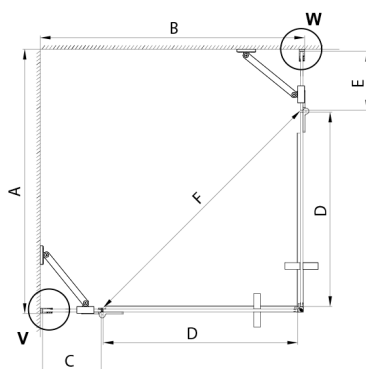

TRINITY GOLD MATT kabina prysznicowa 1200x1200mm, wejście z rogu, szkło matowe

Kod: GT2212-12M-G

Rozmiary

Szerokość: 1200 mm

Wysokość: 2000 mm

Głębokość: 1200 mm

Właściwości

Gwarancja: 3 lata

Karta techniczna

MODEL	A	B	C	D	E	F
800x800	785-800	785-800	167	585	167	840
800x900	785-800	885-900	267	585	167	840
800x1000	785-800	985-1000	367	585	167	840
800x1100	785-800	1085-1100	467	585	167	840
800x1200	785-800	1185-1200	567	585	167	840
900x900	885-900	885-900	267	585	267	840
900x1000	885-900	985-1000	367	585	267	840
900x1100	885-900	1085-1100	467	585	267	840
900x1200	885-900	1185-1200	567	585	267	840
1000x1000	985-1000	985-1000	367	585	367	840
1000x1100	985-1000	1085-1100	467	585	367	840
1000x1200	985-1000	1185-1200	567	585	367	840
1100x1100	1085-1100	1085-1100	467	585	467	840
1100x1200	1085-1100	1185-1200	567	585	467	840
1200x1200	1185-1200	1185-1200	567	585	567	840