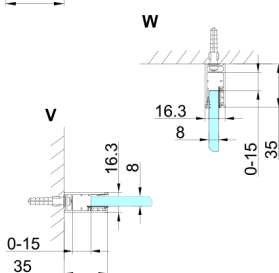

TRINITY BLACK kabina prysznicowa 1200x1200mm, wejście z rogu, szkło matowe

Kod: GT2212-12M-B

Rozmiary

Szerokość: 1200 mm
Wysokość: 2000 mm
Głębokość: 1200 mm

Właściwości

Gwarancja: 3 lata

Karta techniczna

MODEL	A	B	C	D	E	F
800x800	785-800	785-800	167	585	167	840
800x900	785-800	885-900	267	585	167	840
800x1000	785-800	985-1000	367	585	167	840
800x1100	785-800	1085-1100	467	585	167	840
800x1200	785-800	1185-1200	567	585	167	840
900x900	885-900	885-900	267	585	267	840
900x1000	885-900	985-1000	367	585	267	840
900x1100	885-900	1085-1100	467	585	267	840
900x1200	885-900	1185-1200	567	585	267	840
1000x1000	985-1000	985-1000	367	585	367	840
1000x1100	985-1000	1085-1100	467	585	367	840
1000x1200	985-1000	1185-1200	567	585	367	840
1100x1100	1085-1100	1085-1100	467	585	467	840
1100x1200	1085-1100	1185-1200	567	585	467	840
1200x1200	1185-1200	1185-1200	567	585	567	840