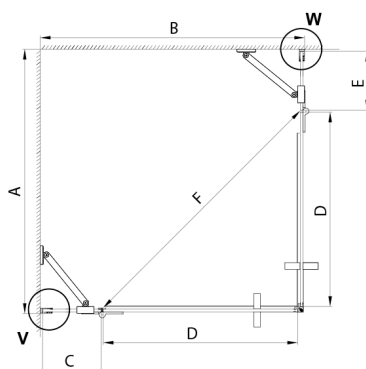

TRINITY BLACK kabina prysznicowa 1200x1200mm, wejście z rogu, szkło matowe

Kod: GT2212-12M-B

Rozmiary

Szerokość: 1200 mm
Wysokość: 2000 mm
Głębokość: 1200 mm

Właściwości

Gwarancja: 3 lata

Karta techniczna

MODEL	A	B	C	D	E	F
800x800	785-800	785-800	167	585	167	840
800x900	785-800	885-900	267	585	167	840
800x1000	785-800	985-1000	367	585	167	840
800x1100	785-800	1085-1100	467	585	167	840
800x1200	785-800	1185-1200	567	585	167	840
900x900	885-900	885-900	267	585	267	840
900x1000	885-900	985-1000	367	585	267	840
900x1100	885-900	1085-1100	467	585	267	840
900x1200	885-900	1185-1200	567	585	267	840
1000x1000	985-1000	985-1000	367	585	367	840
1000x1100	985-1000	1085-1100	467	585	367	840
1000x1200	985-1000	1185-1200	567	585	367	840
1100x1100	1085-1100	1085-1100	467	585	467	840
1100x1200	1085-1100	1185-1200	567	585	467	840
1200x1200	1185-1200	1185-1200	567	585	567	840