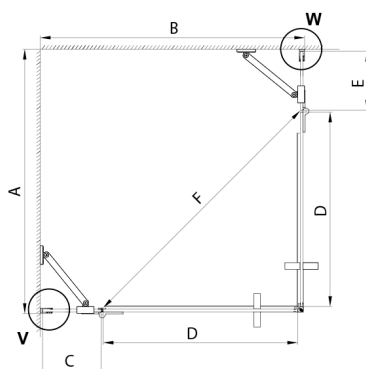

TRINITY CHROME kabina prysznicowa 1200x1200mm, wejście z rogu, szkło czyste

Kod: GT2212-12C-CH

Rozmiary

Szerokość: 1200 mm
 Wysokość: 2000 mm
 Głębokość: 1200 mm

Właściwości

Gwarancja: 3 lata

Karta techniczna

MODEL	A	B	C	D	E	F
800x800	785-800	785-800	167	585	167	840
800x900	785-800	885-900	267	585	167	840
800x1000	785-800	985-1000	367	585	167	840
800x1100	785-800	1085-1100	467	585	167	840
800x1200	785-800	1185-1200	567	585	167	840
900x900	885-900	885-900	267	585	267	840
900x1000	885-900	985-1000	367	585	267	840
900x1100	885-900	1085-1100	467	585	267	840
900x1200	885-900	1185-1200	567	585	267	840
1000x1000	985-1000	985-1000	367	585	367	840
1000x1100	985-1000	1085-1100	467	585	367	840
1000x1200	985-1000	1185-1200	567	585	367	840
1100x1100	1085-1100	1085-1100	467	585	467	840
1100x1200	1085-1100	1185-1200	567	585	467	840
1200x1200	1185-1200	1185-1200	567	585	567	840