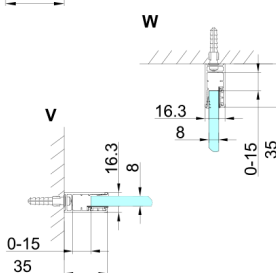

TRINITY CHROME kabina prysznicowa 1200x1200mm, wejście z rogu, szkło czyste

Kod: GT2212-12C-CH

Rozmiary

Szerokość: 1200 mm
 Wysokość: 2000 mm
 Głębokość: 1200 mm

Właściwości

Gwarancja: 3 lata

Karta techniczna

MODEL	A	B	C	D	E	F
800x800	785-800	785-800	167	585	167	840
800x900	785-800	885-900	267	585	167	840
800x1000	785-800	985-1000	367	585	167	840
800x1100	785-800	1085-1100	467	585	167	840
800x1200	785-800	1185-1200	567	585	167	840
900x900	885-900	885-900	267	585	267	840
900x1000	885-900	985-1000	367	585	267	840
900x1100	885-900	1085-1100	467	585	267	840
900x1200	885-900	1185-1200	567	585	267	840
1000x1000	985-1000	985-1000	367	585	367	840
1000x1100	985-1000	1085-1100	467	585	367	840
1000x1200	985-1000	1185-1200	567	585	367	840
1100x1100	1085-1100	1085-1100	467	585	467	840
1100x1200	1085-1100	1185-1200	567	585	467	840
1200x1200	1185-1200	1185-1200	567	585	567	840