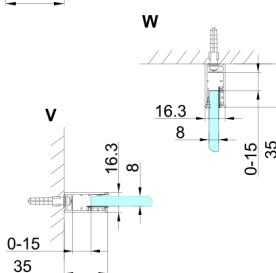

TRINITY GOLD MATT kabina prysznicowa 1200x1200mm, wejście z rogu, szkło czyste

Kod: GT2212-12C-G

Rozmiary

Szerokość: 1200 mm

Wysokość: 2000 mm

Głębokość: 1200 mm

Właściwości

Gwarancja: 3 lata

Karta techniczna

MODEL	A	B	C	D	E	F
800x800	785-800	785-800	167	585	167	840
800x900	785-800	885-900	267	585	167	840
800x1000	785-800	985-1000	367	585	167	840
800x1100	785-800	1085-1100	467	585	167	840
800x1200	785-800	1185-1200	567	585	167	840
900x900	885-900	885-900	267	585	267	840
900x1000	885-900	985-1000	367	585	267	840
900x1100	885-900	1085-1100	467	585	267	840
900x1200	885-900	1185-1200	567	585	267	840
1000x1000	985-1000	985-1000	367	585	367	840
1000x1100	985-1000	1085-1100	467	585	367	840
1000x1200	985-1000	1185-1200	567	585	367	840
1100x1100	1085-1100	1085-1100	467	585	467	840
1100x1200	1085-1100	1185-1200	567	585	467	840
1200x1200	1185-1200	1185-1200	567	585	567	840