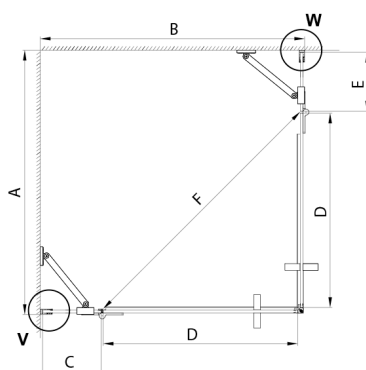

TRINITY GOLD MATT kabina prysznicowa 1200x1200mm, wejście z rogu, szkło czyste

Kod: GT2212-12C-G

Rozmiary

Szerokość: 1200 mm

Wysokość: 2000 mm

Głębokość: 1200 mm

Właściwości

Gwarancja: 3 lata

Karta techniczna

MODEL	A	B	C	D	E	F
800x800	785-800	785-800	167	585	167	840
800x900	785-800	885-900	267	585	167	840
800x1000	785-800	985-1000	367	585	167	840
800x1100	785-800	1085-1100	467	585	167	840
800x1200	785-800	1185-1200	567	585	167	840
900x900	885-900	885-900	267	585	267	840
900x1000	885-900	985-1000	367	585	267	840
900x1100	885-900	1085-1100	467	585	267	840
900x1200	885-900	1185-1200	567	585	267	840
1000x1000	985-1000	985-1000	367	585	367	840
1000x1100	985-1000	1085-1100	467	585	367	840
1000x1200	985-1000	1185-1200	567	585	367	840
1100x1100	1085-1100	1085-1100	467	585	467	840
1100x1200	1085-1100	1185-1200	567	585	467	840
1200x1200	1185-1200	1185-1200	567	585	567	840