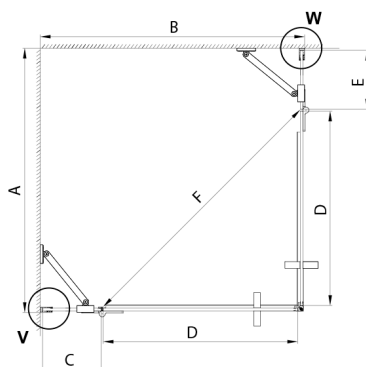

TRINITY BLACK kabina prysznicowa 1200x1200mm, wejście z rogu, szkło czyste

Kod: GT2212-12C-B

Rozmiary

Szerokość: 1200 mm
 Wysokość: 2000 mm
 Głębokość: 1200 mm

Właściwości

Gwarancja: 3 lata

Karta techniczna

MODEL	A	B	C	D	E	F
800x800	785-800	785-800	167	585	167	840
800x900	785-800	885-900	267	585	167	840
800x1000	785-800	985-1000	367	585	167	840
800x1100	785-800	1085-1100	467	585	167	840
800x1200	785-800	1185-1200	567	585	167	840
900x900	885-900	885-900	267	585	267	840
900x1000	885-900	985-1000	367	585	267	840
900x1100	885-900	1085-1100	467	585	267	840
900x1200	885-900	1185-1200	567	585	267	840
1000x1000	985-1000	985-1000	367	585	367	840
1000x1100	985-1000	1085-1100	467	585	367	840
1000x1200	985-1000	1185-1200	567	585	367	840
1100x1100	1085-1100	1085-1100	467	585	467	840
1100x1200	1085-1100	1185-1200	567	585	467	840
1200x1200	1185-1200	1185-1200	567	585	567	840