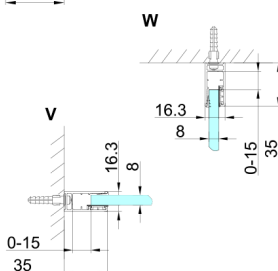

TRINITY BLACK kabina prysznicowa 1200x1200mm, wejście z rogu, szkło czyste

Kod: GT2212-12C-B

Rozmiary

Szerokość: 1200 mm
 Wysokość: 2000 mm
 Głębokość: 1200 mm

Właściwości

Gwarancja: 3 lata

Karta techniczna

MODEL	A	B	C	D	E	F
800x800	785-800	785-800	167	585	167	840
800x900	785-800	885-900	267	585	167	840
800x1000	785-800	985-1000	367	585	167	840
800x1100	785-800	1085-1100	467	585	167	840
800x1200	785-800	1185-1200	567	585	167	840
900x900	885-900	885-900	267	585	267	840
900x1000	885-900	985-1000	367	585	267	840
900x1100	885-900	1085-1100	467	585	267	840
900x1200	885-900	1185-1200	567	585	267	840
1000x1000	985-1000	985-1000	367	585	367	840
1000x1100	985-1000	1085-1100	467	585	367	840
1000x1200	985-1000	1185-1200	567	585	367	840
1100x1100	1085-1100	1085-1100	467	585	467	840
1100x1200	1085-1100	1185-1200	567	585	467	840
1200x1200	1185-1200	1185-1200	567	585	567	840