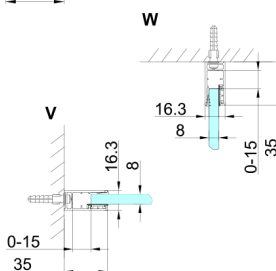

## TRINITY CHROME kabina prysznicowa 1200x1100mm, wejście z rogu, szkło matowe

Kod: GT2211-12M-CH

### Rozmiary

Szerokość: 1200 mm  
 Wysokość: 2000 mm  
 Głębokość: 1100 mm

## Karta techniczna

MODEL	A	B	C	D	E	F
800x800	785-800	785-800	167	585	167	840
800x900	785-800	885-900	267	585	167	840
800x1000	785-800	985-1000	367	585	167	840
800x1100	785-800	1085-1100	467	585	167	840
800x1200	785-800	1185-1200	567	585	167	840
900x900	885-900	885-900	267	585	267	840
900x1000	885-900	985-1000	367	585	267	840
900x1100	885-900	1085-1100	467	585	267	840
900x1200	885-900	1185-1200	567	585	267	840
1000x1000	985-1000	985-1000	367	585	367	840
1000x1100	985-1000	1085-1100	467	585	367	840
1000x1200	985-1000	1185-1200	567	585	367	840
1100x1100	1085-1100	1085-1100	467	585	467	840
1100x1200	1085-1100	1185-1200	567	585	467	840
1200x1200	1185-1200	1185-1200	567	585	567	840