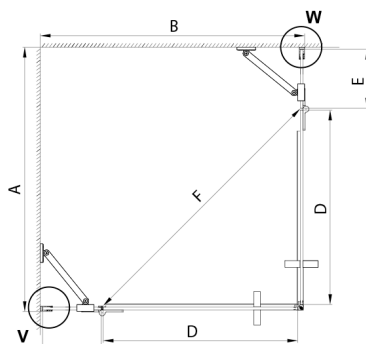

## TRINITY CHROME kabina prysznicowa 1200x1100mm, wejście z rogu, szkło matowe

Kod: GT2211-12M-CH

### Rozmiary

Szerokość: 1200 mm  
 Wysokość: 2000 mm  
 Głębokość: 1100 mm

## Karta techniczna

MODEL	A	B	C	D	E	F
800x800	785-800	785-800	167	585	167	840
800x900	785-800	885-900	267	585	167	840
800x1000	785-800	985-1000	367	585	167	840
800x1100	785-800	1085-1100	467	585	167	840
800x1200	785-800	1185-1200	567	585	167	840
900x900	885-900	885-900	267	585	267	840
900x1000	885-900	985-1000	367	585	267	840
900x1100	885-900	1085-1100	467	585	267	840
900x1200	885-900	1185-1200	567	585	267	840
1000x1000	985-1000	985-1000	367	585	367	840
1000x1100	985-1000	1085-1100	467	585	367	840
1000x1200	985-1000	1185-1200	567	585	367	840
1100x1100	1085-1100	1085-1100	467	585	467	840
1100x1200	1085-1100	1185-1200	567	585	467	840
1200x1200	1185-1200	1185-1200	567	585	567	840