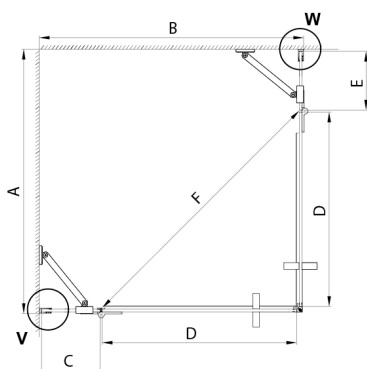

TRINITY GOLD MATT kabina prysznicowa 1200x1100mm, wejście z rogu, szkło matowe

Kod: GT2211-12M-G

Rozmiary

Szerokość: 1200 mm

Wysokość: 2000 mm

Głębokość: 1100 mm

Właściwości

Gwarancja: 3 lata

Karta techniczna

MODEL	A	B	C	D	E	F
800x800	785-800	785-800	167	585	167	840
800x900	785-800	885-900	267	585	167	840
800x1000	785-800	985-1000	367	585	167	840
800x1100	785-800	1085-1100	467	585	167	840
800x1200	785-800	1185-1200	567	585	167	840
900x900	885-900	885-900	267	585	267	840
900x1000	885-900	985-1000	367	585	267	840
900x1100	885-900	1085-1100	467	585	267	840
900x1200	885-900	1185-1200	567	585	267	840
1000x1000	985-1000	985-1000	367	585	367	840
1000x1100	985-1000	1085-1100	467	585	367	840
1000x1200	985-1000	1185-1200	567	585	367	840
1100x1100	1085-1100	1085-1100	467	585	467	840
1100x1200	1085-1100	1185-1200	567	585	467	840
1200x1200	1185-1200	1185-1200	567	585	567	840