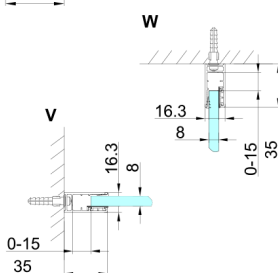

TRINITY BLACK kabina prysznicowa 1200x1100mm, wejście z rogu, szkło matowe

Kod: GT2211-12M-B

Rozmiary

Szerokość: 1200 mm
 Wysokość: 2000 mm
 Głębokość: 1100 mm

Właściwości

Gwarancja: 3 lata

Karta techniczna

MODEL	A	B	C	D	E	F
800x800	785-800	785-800	167	585	167	840
800x900	785-800	885-900	267	585	167	840
800x1000	785-800	985-1000	367	585	167	840
800x1100	785-800	1085-1100	467	585	167	840
800x1200	785-800	1185-1200	567	585	167	840
900x900	885-900	885-900	267	585	267	840
900x1000	885-900	985-1000	367	585	267	840
900x1100	885-900	1085-1100	467	585	267	840
900x1200	885-900	1185-1200	567	585	267	840
1000x1000	985-1000	985-1000	367	585	367	840
1000x1100	985-1000	1085-1100	467	585	367	840
1000x1200	985-1000	1185-1200	567	585	367	840
1100x1100	1085-1100	1085-1100	467	585	467	840
1100x1200	1085-1100	1185-1200	567	585	467	840
1200x1200	1185-1200	1185-1200	567	585	567	840