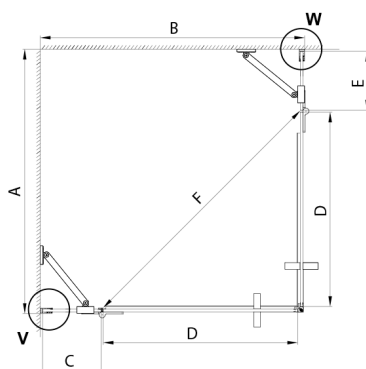

TRINITY BLACK kabina prysznicowa 1200x1100mm, wejście z rogu, szkło matowe

Kod: GT2211-12M-B

Rozmiary

Szerokość: 1200 mm
 Wysokość: 2000 mm
 Głębokość: 1100 mm

Właściwości

Gwarancja: 3 lata

Karta techniczna

MODEL	A	B	C	D	E	F
800x800	785-800	785-800	167	585	167	840
800x900	785-800	885-900	267	585	167	840
800x1000	785-800	985-1000	367	585	167	840
800x1100	785-800	1085-1100	467	585	167	840
800x1200	785-800	1185-1200	567	585	167	840
900x900	885-900	885-900	267	585	267	840
900x1000	885-900	985-1000	367	585	267	840
900x1100	885-900	1085-1100	467	585	267	840
900x1200	885-900	1185-1200	567	585	267	840
1000x1000	985-1000	985-1000	367	585	367	840
1000x1100	985-1000	1085-1100	467	585	367	840
1000x1200	985-1000	1185-1200	567	585	367	840
1100x1100	1085-1100	1085-1100	467	585	467	840
1100x1200	1085-1100	1185-1200	567	585	467	840
1200x1200	1185-1200	1185-1200	567	585	567	840