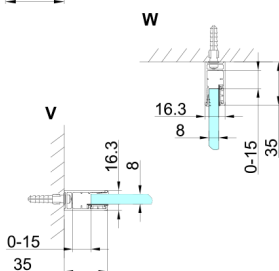

TRINITY CHROME kabina prysznicowa 1200x1100mm, wejście z rogu, szkło czyste

Kod: GT2211-12C-CH

Rozmiary

Szerokość: 1200 mm
 Wysokość: 2000 mm
 Głębokość: 1100 mm

Właściwości

Gwarancja: 3 lata

Karta techniczna

| MODEL | A | B | C | D | E | F |
|-----------|-----------|-----------|-----|-----|-----|-----|
| 800x800 | 785-800 | 785-800 | 167 | 585 | 167 | 840 |
| 800x900 | 785-800 | 885-900 | 267 | 585 | 167 | 840 |
| 800x1000 | 785-800 | 985-1000 | 367 | 585 | 167 | 840 |
| 800x1100 | 785-800 | 1085-1100 | 467 | 585 | 167 | 840 |
| 800x1200 | 785-800 | 1185-1200 | 567 | 585 | 167 | 840 |
| 900x900 | 885-900 | 885-900 | 267 | 585 | 267 | 840 |
| 900x1000 | 885-900 | 985-1000 | 367 | 585 | 267 | 840 |
| 900x1100 | 885-900 | 1085-1100 | 467 | 585 | 267 | 840 |
| 900x1200 | 885-900 | 1185-1200 | 567 | 585 | 267 | 840 |
| 1000x1000 | 985-1000 | 985-1000 | 367 | 585 | 367 | 840 |
| 1000x1100 | 985-1000 | 1085-1100 | 467 | 585 | 367 | 840 |
| 1000x1200 | 985-1000 | 1185-1200 | 567 | 585 | 367 | 840 |
| 1100x1100 | 1085-1100 | 1085-1100 | 467 | 585 | 467 | 840 |
| 1100x1200 | 1085-1100 | 1185-1200 | 567 | 585 | 467 | 840 |
| 1200x1200 | 1185-1200 | 1185-1200 | 567 | 585 | 567 | 840 |