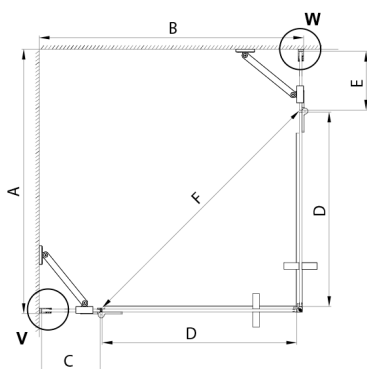

TRINITY CHROME kabina prysznicowa 1200x1100mm, wejście z rogu, szkło czyste

Kod: GT2211-12C-CH

Rozmiary

Szerokość: 1200 mm
 Wysokość: 2000 mm
 Głębokość: 1100 mm

Właściwości

Gwarancja: 3 lata

Karta techniczna

| MODEL | A | B | C | D | E | F |
|-----------|-----------|-----------|-----|-----|-----|-----|
| 800x800 | 785-800 | 785-800 | 167 | 585 | 167 | 840 |
| 800x900 | 785-800 | 885-900 | 267 | 585 | 167 | 840 |
| 800x1000 | 785-800 | 985-1000 | 367 | 585 | 167 | 840 |
| 800x1100 | 785-800 | 1085-1100 | 467 | 585 | 167 | 840 |
| 800x1200 | 785-800 | 1185-1200 | 567 | 585 | 167 | 840 |
| 900x900 | 885-900 | 885-900 | 267 | 585 | 267 | 840 |
| 900x1000 | 885-900 | 985-1000 | 367 | 585 | 267 | 840 |
| 900x1100 | 885-900 | 1085-1100 | 467 | 585 | 267 | 840 |
| 900x1200 | 885-900 | 1185-1200 | 567 | 585 | 267 | 840 |
| 1000x1000 | 985-1000 | 985-1000 | 367 | 585 | 367 | 840 |
| 1000x1100 | 985-1000 | 1085-1100 | 467 | 585 | 367 | 840 |
| 1000x1200 | 985-1000 | 1185-1200 | 567 | 585 | 367 | 840 |
| 1100x1100 | 1085-1100 | 1085-1100 | 467 | 585 | 467 | 840 |
| 1100x1200 | 1085-1100 | 1185-1200 | 567 | 585 | 467 | 840 |
| 1200x1200 | 1185-1200 | 1185-1200 | 567 | 585 | 567 | 840 |