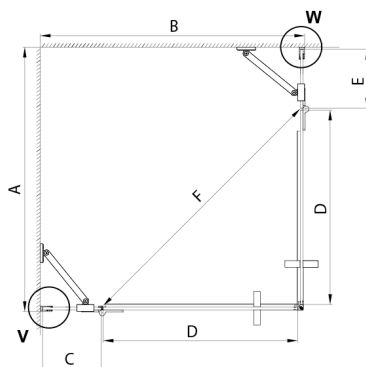

TRINITY GOLD MATT kabina prysznicowa 1200x1100mm, wejście z rogu, szkło czyste

Kod: GT2211-12C-G

Rozmiary

Szerokość: 1200 mm
 Wysokość: 2000 mm
 Głębokość: 1100 mm

Właściwości

Gwarancja: 3 lata

Karta techniczna

MODEL	A	B	C	D	E	F
800x800	785-800	785-800	167	585	167	840
800x900	785-800	885-900	267	585	167	840
800x1000	785-800	985-1000	367	585	167	840
800x1100	785-800	1085-1100	467	585	167	840
800x1200	785-800	1185-1200	567	585	167	840
900x900	885-900	885-900	267	585	267	840
900x1000	885-900	985-1000	367	585	267	840
900x1100	885-900	1085-1100	467	585	267	840
900x1200	885-900	1185-1200	567	585	267	840
1000x1000	985-1000	985-1000	367	585	367	840
1000x1100	985-1000	1085-1100	467	585	367	840
1000x1200	985-1000	1185-1200	567	585	367	840
1100x1100	1085-1100	1085-1100	467	585	467	840
1100x1200	1085-1100	1185-1200	567	585	467	840
1200x1200	1185-1200	1185-1200	567	585	567	840