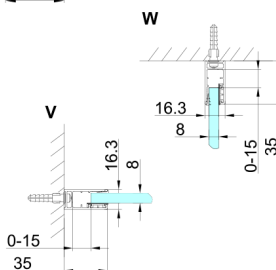

TRINITY GOLD MATT kabina prysznicowa 1200x1100mm, wejście z rogu, szkło czyste

Kod: GT2211-12C-G

Rozmiary

Szerokość: 1200 mm
 Wysokość: 2000 mm
 Głębokość: 1100 mm

Właściwości

Gwarancja: 3 lata

Karta techniczna

MODEL	A	B	C	D	E	F
800x800	785-800	785-800	167	585	167	840
800x900	785-800	885-900	267	585	167	840
800x1000	785-800	985-1000	367	585	167	840
800x1100	785-800	1085-1100	467	585	167	840
800x1200	785-800	1185-1200	567	585	167	840
900x900	885-900	885-900	267	585	267	840
900x1000	885-900	985-1000	367	585	267	840
900x1100	885-900	1085-1100	467	585	267	840
900x1200	885-900	1185-1200	567	585	267	840
1000x1000	985-1000	985-1000	367	585	367	840
1000x1100	985-1000	1085-1100	467	585	367	840
1000x1200	985-1000	1185-1200	567	585	367	840
1100x1100	1085-1100	1085-1100	467	585	467	840
1100x1200	1085-1100	1185-1200	567	585	467	840
1200x1200	1185-1200	1185-1200	567	585	567	840