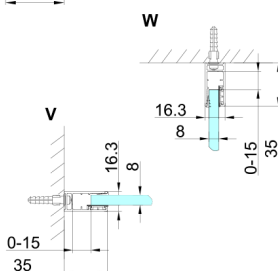

TRINITY BLACK kabina prysznicowa 1200x1100mm, wejście z rogu, szkło czyste

Kod: GT2211-12C-B

Rozmiary

Szerokość: 1200 mm
 Wysokość: 2000 mm
 Głębokość: 1100 mm

Właściwości

Gwarancja: 3 lata

Karta techniczna

MODEL	A	B	C	D	E	F
800x800	785-800	785-800	167	585	167	840
800x900	785-800	885-900	267	585	167	840
800x1000	785-800	985-1000	367	585	167	840
800x1100	785-800	1085-1100	467	585	167	840
800x1200	785-800	1185-1200	567	585	167	840
900x900	885-900	885-900	267	585	267	840
900x1000	885-900	985-1000	367	585	267	840
900x1100	885-900	1085-1100	467	585	267	840
900x1200	885-900	1185-1200	567	585	267	840
1000x1000	985-1000	985-1000	367	585	367	840
1000x1100	985-1000	1085-1100	467	585	367	840
1000x1200	985-1000	1185-1200	567	585	367	840
1100x1100	1085-1100	1085-1100	467	585	467	840
1100x1200	1085-1100	1185-1200	567	585	467	840
1200x1200	1185-1200	1185-1200	567	585	567	840