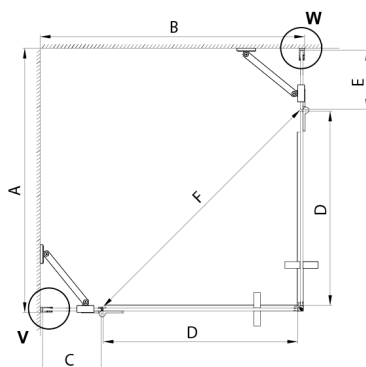

TRINITY BLACK kabina prysznicowa 1200x1100mm, wejście z rogu, szkło czyste

Kod: GT2211-12C-B

Rozmiary

Szerokość: 1200 mm
 Wysokość: 2000 mm
 Głębokość: 1100 mm

Właściwości

Gwarancja: 3 lata

Karta techniczna

MODEL	A	B	C	D	E	F
800x800	785-800	785-800	167	585	167	840
800x900	785-800	885-900	267	585	167	840
800x1000	785-800	985-1000	367	585	167	840
800x1100	785-800	1085-1100	467	585	167	840
800x1200	785-800	1185-1200	567	585	167	840
900x900	885-900	885-900	267	585	267	840
900x1000	885-900	985-1000	367	585	267	840
900x1100	885-900	1085-1100	467	585	267	840
900x1200	885-900	1185-1200	567	585	267	840
1000x1000	985-1000	985-1000	367	585	367	840
1000x1100	985-1000	1085-1100	467	585	367	840
1000x1200	985-1000	1185-1200	567	585	367	840
1100x1100	1085-1100	1085-1100	467	585	467	840
1100x1200	1085-1100	1185-1200	567	585	467	840
1200x1200	1185-1200	1185-1200	567	585	567	840