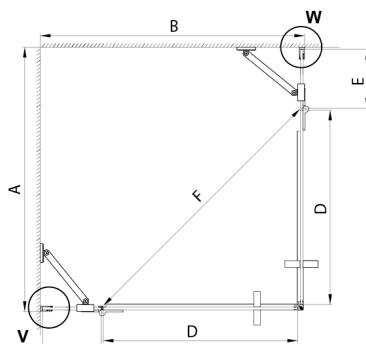

## TRINITY CHROME kabina prysznicowa 1100x1100mm, wejście z rogu, szkło matowe

Kod: GT2211-11M-CH

### Rozmiary

Szerokość: 1100 mm  
 Wysokość: 2000 mm  
 Głębokość: 1100 mm

## Karta techniczna

MODEL	A	B	C	D	E	F
800x800	785-800	785-800	167	585	167	840
800x900	785-800	885-900	267	585	167	840
800x1000	785-800	985-1000	367	585	167	840
800x1100	785-800	1085-1100	467	585	167	840
800x1200	785-800	1185-1200	567	585	167	840
900x900	885-900	885-900	267	585	267	840
900x1000	885-900	985-1000	367	585	267	840
900x1100	885-900	1085-1100	467	585	267	840
900x1200	885-900	1185-1200	567	585	267	840
1000x1000	985-1000	985-1000	367	585	367	840
1000x1100	985-1000	1085-1100	467	585	367	840
1000x1200	985-1000	1185-1200	567	585	367	840
1100x1100	1085-1100	1085-1100	467	585	467	840
1100x1200	1085-1100	1185-1200	567	585	467	840
1200x1200	1185-1200	1185-1200	567	585	567	840