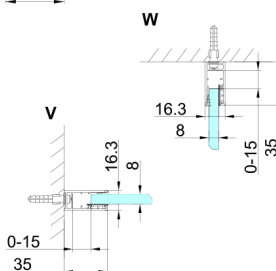

## TRINITY CHROME kabina prysznicowa 1100x1100mm, wejście z rogu, szkło matowe

Kod: GT2211-11M-CH

### Rozmiary

Szerokość: 1100 mm  
 Wysokość: 2000 mm  
 Głębokość: 1100 mm

## Karta techniczna

MODEL	A	B	C	D	E	F
800x800	785-800	785-800	167	585	167	840
800x900	785-800	885-900	267	585	167	840
800x1000	785-800	985-1000	367	585	167	840
800x1100	785-800	1085-1100	467	585	167	840
800x1200	785-800	1185-1200	567	585	167	840
900x900	885-900	885-900	267	585	267	840
900x1000	885-900	985-1000	367	585	267	840
900x1100	885-900	1085-1100	467	585	267	840
900x1200	885-900	1185-1200	567	585	267	840
1000x1000	985-1000	985-1000	367	585	367	840
1000x1100	985-1000	1085-1100	467	585	367	840
1000x1200	985-1000	1185-1200	567	585	367	840
1100x1100	1085-1100	1085-1100	467	585	467	840
1100x1200	1085-1100	1185-1200	567	585	467	840
1200x1200	1185-1200	1185-1200	567	585	567	840