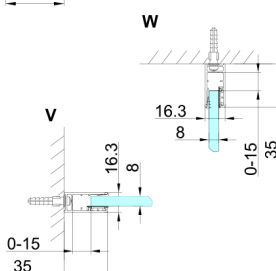

TRINITY GOLD MATT kabina prysznicowa 1100x1100mm, wejście z rogu, szkło matowe

Kod: GT2211-11M-G

Rozmiary

Szerokość: 1100 mm

Wysokość: 2000 mm

Głębokość: 1100 mm

Właściwości

Gwarancja: 3 lata

Karta techniczna

MODEL	A	B	C	D	E	F
800x800	785-800	785-800	167	585	167	840
800x900	785-800	885-900	267	585	167	840
800x1000	785-800	985-1000	367	585	167	840
800x1100	785-800	1085-1100	467	585	167	840
800x1200	785-800	1185-1200	567	585	167	840
900x900	885-900	885-900	267	585	267	840
900x1000	885-900	985-1000	367	585	267	840
900x1100	885-900	1085-1100	467	585	267	840
900x1200	885-900	1185-1200	567	585	267	840
1000x1000	985-1000	985-1000	367	585	367	840
1000x1100	985-1000	1085-1100	467	585	367	840
1000x1200	985-1000	1185-1200	567	585	367	840
1100x1100	1085-1100	1085-1100	467	585	467	840
1100x1200	1085-1100	1185-1200	567	585	467	840
1200x1200	1185-1200	1185-1200	567	585	567	840