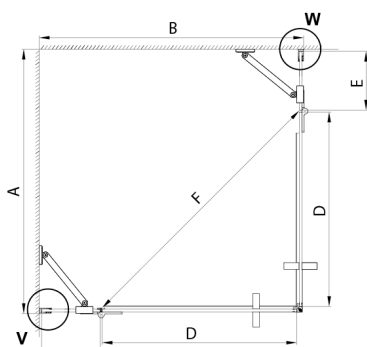

TRINITY GOLD MATT kabina prysznicowa 1100x1100mm, wejście z rogu, szkło matowe

Kod: GT2211-11M-G

Rozmiary

Szerokość: 1100 mm

Wysokość: 2000 mm

Głębokość: 1100 mm

Właściwości

Gwarancja: 3 lata

Karta techniczna

MODEL	A	B	C	D	E	F
800x800	785-800	785-800	167	585	167	840
800x900	785-800	885-900	267	585	167	840
800x1000	785-800	985-1000	367	585	167	840
800x1100	785-800	1085-1100	467	585	167	840
800x1200	785-800	1185-1200	567	585	167	840
900x900	885-900	885-900	267	585	267	840
900x1000	885-900	985-1000	367	585	267	840
900x1100	885-900	1085-1100	467	585	267	840
900x1200	885-900	1185-1200	567	585	267	840
1000x1000	985-1000	985-1000	367	585	367	840
1000x1100	985-1000	1085-1100	467	585	367	840
1000x1200	985-1000	1185-1200	567	585	367	840
1100x1100	1085-1100	1085-1100	467	585	467	840
1100x1200	1085-1100	1185-1200	567	585	467	840
1200x1200	1185-1200	1185-1200	567	585	567	840