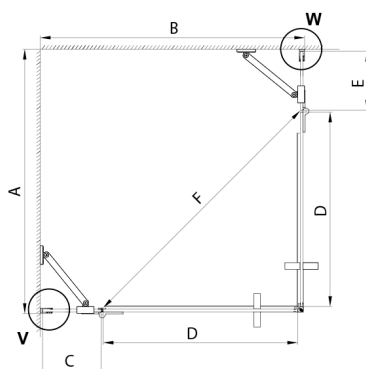

TRINITY BLACK kabina prysznicowa 1100x1100mm, wejście z rogu, szkło matowe

Kod: GT2211-11M-B

Rozmiary

Szerokość: 1100 mm
 Wysokość: 2000 mm
 Głębokość: 1100 mm

Właściwości

Gwarancja: 3 lata

Karta techniczna

MODEL	A	B	C	D	E	F
800x800	785-800	785-800	167	585	167	840
800x900	785-800	885-900	267	585	167	840
800x1000	785-800	985-1000	367	585	167	840
800x1100	785-800	1085-1100	467	585	167	840
800x1200	785-800	1185-1200	567	585	167	840
900x900	885-900	885-900	267	585	267	840
900x1000	885-900	985-1000	367	585	267	840
900x1100	885-900	1085-1100	467	585	267	840
900x1200	885-900	1185-1200	567	585	267	840
1000x1000	985-1000	985-1000	367	585	367	840
1000x1100	985-1000	1085-1100	467	585	367	840
1000x1200	985-1000	1185-1200	567	585	367	840
1100x1100	1085-1100	1085-1100	467	585	467	840
1100x1200	1085-1100	1185-1200	567	585	467	840
1200x1200	1185-1200	1185-1200	567	585	567	840