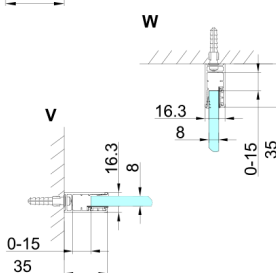

TRINITY BLACK kabina prysznicowa 1100x1100mm, wejście z rogu, szkło matowe

Kod: GT2211-11M-B

Rozmiary

Szerokość: 1100 mm
 Wysokość: 2000 mm
 Głębokość: 1100 mm

Właściwości

Gwarancja: 3 lata

Karta techniczna

MODEL	A	B	C	D	E	F
800x800	785-800	785-800	167	585	167	840
800x900	785-800	885-900	267	585	167	840
800x1000	785-800	985-1000	367	585	167	840
800x1100	785-800	1085-1100	467	585	167	840
800x1200	785-800	1185-1200	567	585	167	840
900x900	885-900	885-900	267	585	267	840
900x1000	885-900	985-1000	367	585	267	840
900x1100	885-900	1085-1100	467	585	267	840
900x1200	885-900	1185-1200	567	585	267	840
1000x1000	985-1000	985-1000	367	585	367	840
1000x1100	985-1000	1085-1100	467	585	367	840
1000x1200	985-1000	1185-1200	567	585	367	840
1100x1100	1085-1100	1085-1100	467	585	467	840
1100x1200	1085-1100	1185-1200	567	585	467	840
1200x1200	1185-1200	1185-1200	567	585	567	840