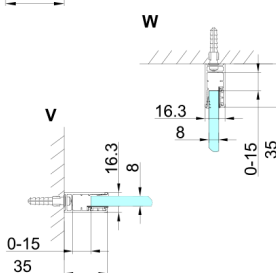

TRINITY CHROME kabina prysznicowa 1100x1100mm, wejście z rogu, szkło czyste

Kod: GT2211-11C-CH

Rozmiary

Szerokość: 1100 mm
 Wysokość: 2000 mm
 Głębokość: 1100 mm

Właściwości

Gwarancja: 3 lata

Karta techniczna

MODEL	A	B	C	D	E	F
800x800	785-800	785-800	167	585	167	840
800x900	785-800	885-900	267	585	167	840
800x1000	785-800	985-1000	367	585	167	840
800x1100	785-800	1085-1100	467	585	167	840
800x1200	785-800	1185-1200	567	585	167	840
900x900	885-900	885-900	267	585	267	840
900x1000	885-900	985-1000	367	585	267	840
900x1100	885-900	1085-1100	467	585	267	840
900x1200	885-900	1185-1200	567	585	267	840
1000x1000	985-1000	985-1000	367	585	367	840
1000x1100	985-1000	1085-1100	467	585	367	840
1000x1200	985-1000	1185-1200	567	585	367	840
1100x1100	1085-1100	1085-1100	467	585	467	840
1100x1200	1085-1100	1185-1200	567	585	467	840
1200x1200	1185-1200	1185-1200	567	585	567	840