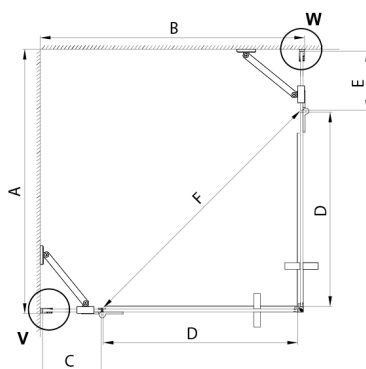

TRINITY CHROME kabina prysznicowa 1100x1100mm, wejście z rogu, szkło czyste

Kod: GT2211-11C-CH

Rozmiary

Szerokość: 1100 mm
 Wysokość: 2000 mm
 Głębokość: 1100 mm

Właściwości

Gwarancja: 3 lata

Karta techniczna

MODEL	A	B	C	D	E	F
800x800	785-800	785-800	167	585	167	840
800x900	785-800	885-900	267	585	167	840
800x1000	785-800	985-1000	367	585	167	840
800x1100	785-800	1085-1100	467	585	167	840
800x1200	785-800	1185-1200	567	585	167	840
900x900	885-900	885-900	267	585	267	840
900x1000	885-900	985-1000	367	585	267	840
900x1100	885-900	1085-1100	467	585	267	840
900x1200	885-900	1185-1200	567	585	267	840
1000x1000	985-1000	985-1000	367	585	367	840
1000x1100	985-1000	1085-1100	467	585	367	840
1000x1200	985-1000	1185-1200	567	585	367	840
1100x1100	1085-1100	1085-1100	467	585	467	840
1100x1200	1085-1100	1185-1200	567	585	467	840
1200x1200	1185-1200	1185-1200	567	585	567	840