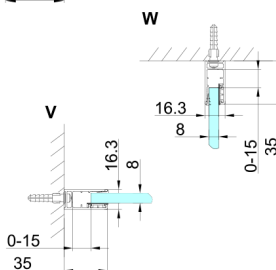

TRINITY GOLD MATT kabina prysznicowa 1100x1100mm, wejście z rogu, szkło czyste

Kod: GT2211-11C-G

Rozmiary

Szerokość: 1100 mm
 Wysokość: 2000 mm
 Głębokość: 1100 mm

Właściwości

Gwarancja: 3 lata

Karta techniczna

MODEL	A	B	C	D	E	F
800x800	785-800	785-800	167	585	167	840
800x900	785-800	885-900	267	585	167	840
800x1000	785-800	985-1000	367	585	167	840
800x1100	785-800	1085-1100	467	585	167	840
800x1200	785-800	1185-1200	567	585	167	840
900x900	885-900	885-900	267	585	267	840
900x1000	885-900	985-1000	367	585	267	840
900x1100	885-900	1085-1100	467	585	267	840
900x1200	885-900	1185-1200	567	585	267	840
1000x1000	985-1000	985-1000	367	585	367	840
1000x1100	985-1000	1085-1100	467	585	367	840
1000x1200	985-1000	1185-1200	567	585	367	840
1100x1100	1085-1100	1085-1100	467	585	467	840
1100x1200	1085-1100	1185-1200	567	585	467	840
1200x1200	1185-1200	1185-1200	567	585	567	840