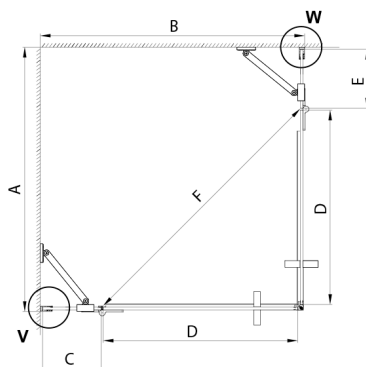

TRINITY GOLD MATT kabina prysznicowa 1100x1100mm, wejście z rogu, szkło czyste

Kod: GT2211-11C-G

Rozmiary

Szerokość: 1100 mm
 Wysokość: 2000 mm
 Głębokość: 1100 mm

Właściwości

Gwarancja: 3 lata

Karta techniczna

MODEL	A	B	C	D	E	F
800x800	785-800	785-800	167	585	167	840
800x900	785-800	885-900	267	585	167	840
800x1000	785-800	985-1000	367	585	167	840
800x1100	785-800	1085-1100	467	585	167	840
800x1200	785-800	1185-1200	567	585	167	840
900x900	885-900	885-900	267	585	267	840
900x1000	885-900	985-1000	367	585	267	840
900x1100	885-900	1085-1100	467	585	267	840
900x1200	885-900	1185-1200	567	585	267	840
1000x1000	985-1000	985-1000	367	585	367	840
1000x1100	985-1000	1085-1100	467	585	367	840
1000x1200	985-1000	1185-1200	567	585	367	840
1100x1100	1085-1100	1085-1100	467	585	467	840
1100x1200	1085-1100	1185-1200	567	585	467	840
1200x1200	1185-1200	1185-1200	567	585	567	840