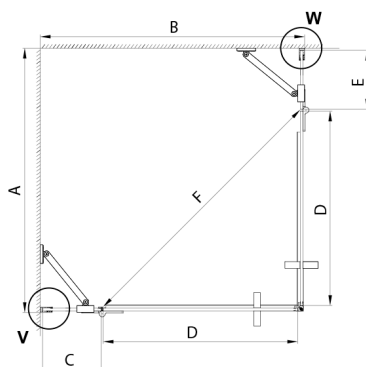

TRINITY BLACK kabina prysznicowa 1100x1100mm, wejście z rogu, szkło czyste

Kod: GT2211-11C-B

Rozmiary

Szerokość: 1100 mm
 Wysokość: 2000 mm
 Głębokość: 1100 mm

Właściwości

Gwarancja: 3 lata

Karta techniczna

MODEL	A	B	C	D	E	F
800x800	785-800	785-800	167	585	167	840
800x900	785-800	885-900	267	585	167	840
800x1000	785-800	985-1000	367	585	167	840
800x1100	785-800	1085-1100	467	585	167	840
800x1200	785-800	1185-1200	567	585	167	840
900x900	885-900	885-900	267	585	267	840
900x1000	885-900	985-1000	367	585	267	840
900x1100	885-900	1085-1100	467	585	267	840
900x1200	885-900	1185-1200	567	585	267	840
1000x1000	985-1000	985-1000	367	585	367	840
1000x1100	985-1000	1085-1100	467	585	367	840
1000x1200	985-1000	1185-1200	567	585	367	840
1100x1100	1085-1100	1085-1100	467	585	467	840
1100x1200	1085-1100	1185-1200	567	585	467	840
1200x1200	1185-1200	1185-1200	567	585	567	840