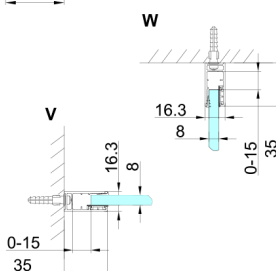

TRINITY BLACK kabina prysznicowa 1100x1100mm, wejście z rogu, szkło czyste

Kod: GT2211-11C-B

Rozmiary

Szerokość: 1100 mm
 Wysokość: 2000 mm
 Głębokość: 1100 mm

Właściwości

Gwarancja: 3 lata

Karta techniczna

MODEL	A	B	C	D	E	F
800x800	785-800	785-800	167	585	167	840
800x900	785-800	885-900	267	585	167	840
800x1000	785-800	985-1000	367	585	167	840
800x1100	785-800	1085-1100	467	585	167	840
800x1200	785-800	1185-1200	567	585	167	840
900x900	885-900	885-900	267	585	267	840
900x1000	885-900	985-1000	367	585	267	840
900x1100	885-900	1085-1100	467	585	267	840
900x1200	885-900	1185-1200	567	585	267	840
1000x1000	985-1000	985-1000	367	585	367	840
1000x1100	985-1000	1085-1100	467	585	367	840
1000x1200	985-1000	1185-1200	567	585	367	840
1100x1100	1085-1100	1085-1100	467	585	467	840
1100x1200	1085-1100	1185-1200	567	585	467	840
1200x1200	1185-1200	1185-1200	567	585	567	840