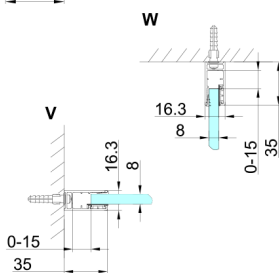

## TRINITY CHROME kabina prysznicowa 1200x1000mm, wejście z rogu, szkło matowe

Kod: GT2210-12M-CH

### Rozmiary

Szerokość: 1200 mm  
 Wysokość: 2000 mm  
 Głębokość: 1000 mm

## Karta techniczna

MODEL	A	B	C	D	E	F
800x800	785-800	785-800	167	585	167	840
800x900	785-800	885-900	267	585	167	840
800x1000	785-800	985-1000	367	585	167	840
800x1100	785-800	1085-1100	467	585	167	840
800x1200	785-800	1185-1200	567	585	167	840
900x900	885-900	885-900	267	585	267	840
900x1000	885-900	985-1000	367	585	267	840
900x1100	885-900	1085-1100	467	585	267	840
900x1200	885-900	1185-1200	567	585	267	840
1000x1000	985-1000	985-1000	367	585	367	840
1000x1100	985-1000	1085-1100	467	585	367	840
1000x1200	985-1000	1185-1200	567	585	367	840
1100x1100	1085-1100	1085-1100	467	585	467	840
1100x1200	1085-1100	1185-1200	567	585	467	840
1200x1200	1185-1200	1185-1200	567	585	567	840