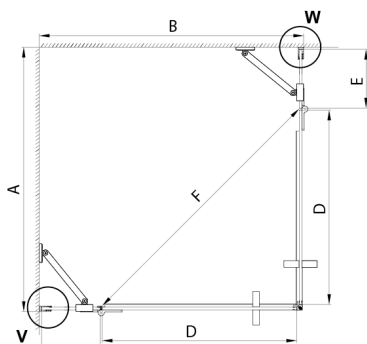

## TRINITY CHROME kabina prysznicowa 1200x1000mm, wejście z rogu, szkło matowe

Kod: GT2210-12M-CH

### Rozmiary

Szerokość: 1200 mm  
 Wysokość: 2000 mm  
 Głębokość: 1000 mm

## Karta techniczna

MODEL	A	B	C	D	E	F
800x800	785-800	785-800	167	585	167	840
800x900	785-800	885-900	267	585	167	840
800x1000	785-800	985-1000	367	585	167	840
800x1100	785-800	1085-1100	467	585	167	840
800x1200	785-800	1185-1200	567	585	167	840
900x900	885-900	885-900	267	585	267	840
900x1000	885-900	985-1000	367	585	267	840
900x1100	885-900	1085-1100	467	585	267	840
900x1200	885-900	1185-1200	567	585	267	840
1000x1000	985-1000	985-1000	367	585	367	840
1000x1100	985-1000	1085-1100	467	585	367	840
1000x1200	985-1000	1185-1200	567	585	367	840
1100x1100	1085-1100	1085-1100	467	585	467	840
1100x1200	1085-1100	1185-1200	567	585	467	840
1200x1200	1185-1200	1185-1200	567	585	567	840