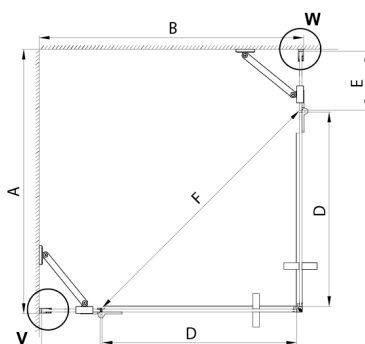

TRINITY GOLD MATT kabina prysznicowa 1200x1000mm, wejście z rogu, szkło matowe

Kod: GT2210-12M-G

Rozmiary

Szerokość: 1200 mm

Wysokość: 2000 mm

Głębokość: 1000 mm

Właściwości

Gwarancja: 3 lata

Karta techniczna

MODEL	A	B	C	D	E	F
800x800	785-800	785-800	167	585	167	840
800x900	785-800	885-900	267	585	167	840
800x1000	785-800	985-1000	367	585	167	840
800x1100	785-800	1085-1100	467	585	167	840
800x1200	785-800	1185-1200	567	585	167	840
900x900	885-900	885-900	267	585	267	840
900x1000	885-900	985-1000	367	585	267	840
900x1100	885-900	1085-1100	467	585	267	840
900x1200	885-900	1185-1200	567	585	267	840
1000x1000	985-1000	985-1000	367	585	367	840
1000x1100	985-1000	1085-1100	467	585	367	840
1000x1200	985-1000	1185-1200	567	585	367	840
1100x1100	1085-1100	1085-1100	467	585	467	840
1100x1200	1085-1100	1185-1200	567	585	467	840
1200x1200	1185-1200	1185-1200	567	585	567	840