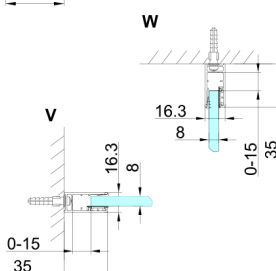

TRINITY GOLD MATT kabina prysznicowa 1200x1000mm, wejście z rogu, szkło matowe

Kod: GT2210-12M-G

Rozmiary

Szerokość: 1200 mm

Wysokość: 2000 mm

Głębokość: 1000 mm

Właściwości

Gwarancja: 3 lata

Karta techniczna

MODEL	A	B	C	D	E	F
800x800	785-800	785-800	167	585	167	840
800x900	785-800	885-900	267	585	167	840
800x1000	785-800	985-1000	367	585	167	840
800x1100	785-800	1085-1100	467	585	167	840
800x1200	785-800	1185-1200	567	585	167	840
900x900	885-900	885-900	267	585	267	840
900x1000	885-900	985-1000	367	585	267	840
900x1100	885-900	1085-1100	467	585	267	840
900x1200	885-900	1185-1200	567	585	267	840
1000x1000	985-1000	985-1000	367	585	367	840
1000x1100	985-1000	1085-1100	467	585	367	840
1000x1200	985-1000	1185-1200	567	585	367	840
1100x1100	1085-1100	1085-1100	467	585	467	840
1100x1200	1085-1100	1185-1200	567	585	467	840
1200x1200	1185-1200	1185-1200	567	585	567	840