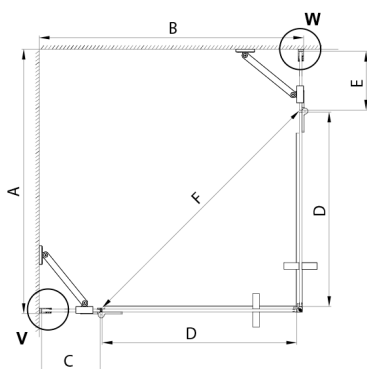

TRINITY BLACK kabina prysznicowa 1200x1000mm, wejście z rogu, szkło matowe

Kod: GT2210-12M-B

Rozmiary

Szerokość: 1200 mm
 Wysokość: 2000 mm
 Głębokość: 1000 mm

Właściwości

Gwarancja: 3 lata

Karta techniczna

MODEL	A	B	C	D	E	F
800x800	785-800	785-800	167	585	167	840
800x900	785-800	885-900	267	585	167	840
800x1000	785-800	985-1000	367	585	167	840
800x1100	785-800	1085-1100	467	585	167	840
800x1200	785-800	1185-1200	567	585	167	840
900x900	885-900	885-900	267	585	267	840
900x1000	885-900	985-1000	367	585	267	840
900x1100	885-900	1085-1100	467	585	267	840
900x1200	885-900	1185-1200	567	585	267	840
1000x1000	985-1000	985-1000	367	585	367	840
1000x1100	985-1000	1085-1100	467	585	367	840
1000x1200	985-1000	1185-1200	567	585	367	840
1100x1100	1085-1100	1085-1100	467	585	467	840
1100x1200	1085-1100	1185-1200	567	585	467	840
1200x1200	1185-1200	1185-1200	567	585	567	840