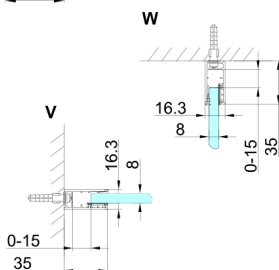

TRINITY BLACK kabina prysznicowa 1200x1000mm, wejście z rogu, szkło matowe

Kod: GT2210-12M-B

Rozmiary

Szerokość: 1200 mm
 Wysokość: 2000 mm
 Głębokość: 1000 mm

Właściwości

Gwarancja: 3 lata

Karta techniczna

MODEL	A	B	C	D	E	F
800x800	785-800	785-800	167	585	167	840
800x900	785-800	885-900	267	585	167	840
800x1000	785-800	985-1000	367	585	167	840
800x1100	785-800	1085-1100	467	585	167	840
800x1200	785-800	1185-1200	567	585	167	840
900x900	885-900	885-900	267	585	267	840
900x1000	885-900	985-1000	367	585	267	840
900x1100	885-900	1085-1100	467	585	267	840
900x1200	885-900	1185-1200	567	585	267	840
1000x1000	985-1000	985-1000	367	585	367	840
1000x1100	985-1000	1085-1100	467	585	367	840
1000x1200	985-1000	1185-1200	567	585	367	840
1100x1100	1085-1100	1085-1100	467	585	467	840
1100x1200	1085-1100	1185-1200	567	585	467	840
1200x1200	1185-1200	1185-1200	567	585	567	840