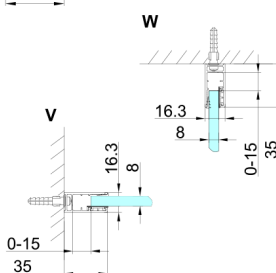

TRINITY CHROME kabina prysznicowa 1200x1000mm, wejście z rogu, szkło czyste

Kod: GT2210-12C-CH

Rozmiary

Szerokość: 1200 mm
 Wysokość: 2000 mm
 Głębokość: 1000 mm

Właściwości

Gwarancja: 3 lata

Karta techniczna

MODEL	A	B	C	D	E	F
800x800	785-800	785-800	167	585	167	840
800x900	785-800	885-900	267	585	167	840
800x1000	785-800	985-1000	367	585	167	840
800x1100	785-800	1085-1100	467	585	167	840
800x1200	785-800	1185-1200	567	585	167	840
900x900	885-900	885-900	267	585	267	840
900x1000	885-900	985-1000	367	585	267	840
900x1100	885-900	1085-1100	467	585	267	840
900x1200	885-900	1185-1200	567	585	267	840
1000x1000	985-1000	985-1000	367	585	367	840
1000x1100	985-1000	1085-1100	467	585	367	840
1000x1200	985-1000	1185-1200	567	585	367	840
1100x1100	1085-1100	1085-1100	467	585	467	840
1100x1200	1085-1100	1185-1200	567	585	467	840
1200x1200	1185-1200	1185-1200	567	585	567	840