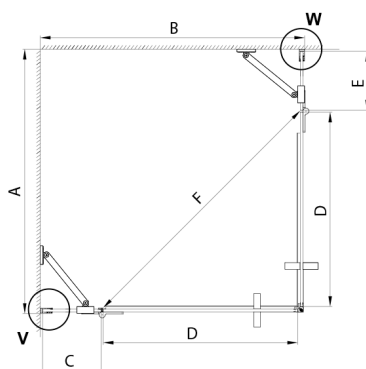

TRINITY CHROME kabina prysznicowa 1200x1000mm, wejście z rogu, szkło czyste

Kod: GT2210-12C-CH

Rozmiary

Szerokość: 1200 mm
 Wysokość: 2000 mm
 Głębokość: 1000 mm

Właściwości

Gwarancja: 3 lata

Karta techniczna

MODEL	A	B	C	D	E	F
800x800	785-800	785-800	167	585	167	840
800x900	785-800	885-900	267	585	167	840
800x1000	785-800	985-1000	367	585	167	840
800x1100	785-800	1085-1100	467	585	167	840
800x1200	785-800	1185-1200	567	585	167	840
900x900	885-900	885-900	267	585	267	840
900x1000	885-900	985-1000	367	585	267	840
900x1100	885-900	1085-1100	467	585	267	840
900x1200	885-900	1185-1200	567	585	267	840
1000x1000	985-1000	985-1000	367	585	367	840
1000x1100	985-1000	1085-1100	467	585	367	840
1000x1200	985-1000	1185-1200	567	585	367	840
1100x1100	1085-1100	1085-1100	467	585	467	840
1100x1200	1085-1100	1185-1200	567	585	467	840
1200x1200	1185-1200	1185-1200	567	585	567	840