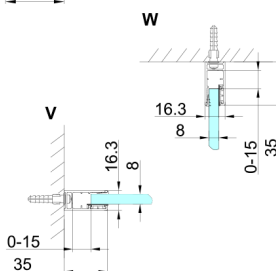

TRINITY GOLD MATT kabina prysznicowa 1200x1000mm, wejście z rogu, szkło czyste

Kod: GT2210-12C-G

Rozmiary

Szerokość: 1200 mm

Wysokość: 2000 mm

Głębokość: 1000 mm

Właściwości

Gwarancja: 3 lata

Karta techniczna

MODEL	A	B	C	D	E	F
800x800	785-800	785-800	167	585	167	840
800x900	785-800	885-900	267	585	167	840
800x1000	785-800	985-1000	367	585	167	840
800x1100	785-800	1085-1100	467	585	167	840
800x1200	785-800	1185-1200	567	585	167	840
900x900	885-900	885-900	267	585	267	840
900x1000	885-900	985-1000	367	585	267	840
900x1100	885-900	1085-1100	467	585	267	840
900x1200	885-900	1185-1200	567	585	267	840
1000x1000	985-1000	985-1000	367	585	367	840
1000x1100	985-1000	1085-1100	467	585	367	840
1000x1200	985-1000	1185-1200	567	585	367	840
1100x1100	1085-1100	1085-1100	467	585	467	840
1100x1200	1085-1100	1185-1200	567	585	467	840
1200x1200	1185-1200	1185-1200	567	585	567	840