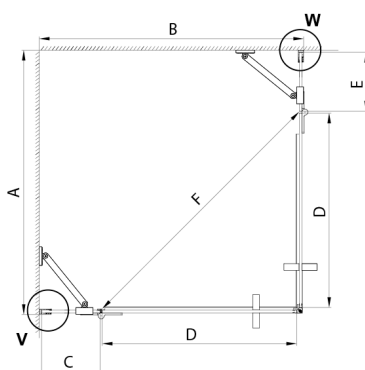

TRINITY GOLD MATT kabina prysznicowa 1200x1000mm, wejście z rogu, szkło czyste

Kod: GT2210-12C-G

Rozmiary

Szerokość: 1200 mm

Wysokość: 2000 mm

Głębokość: 1000 mm

Właściwości

Gwarancja: 3 lata

Karta techniczna

MODEL	A	B	C	D	E	F
800x800	785-800	785-800	167	585	167	840
800x900	785-800	885-900	267	585	167	840
800x1000	785-800	985-1000	367	585	167	840
800x1100	785-800	1085-1100	467	585	167	840
800x1200	785-800	1185-1200	567	585	167	840
900x900	885-900	885-900	267	585	267	840
900x1000	885-900	985-1000	367	585	267	840
900x1100	885-900	1085-1100	467	585	267	840
900x1200	885-900	1185-1200	567	585	267	840
1000x1000	985-1000	985-1000	367	585	367	840
1000x1100	985-1000	1085-1100	467	585	367	840
1000x1200	985-1000	1185-1200	567	585	367	840
1100x1100	1085-1100	1085-1100	467	585	467	840
1100x1200	1085-1100	1185-1200	567	585	467	840
1200x1200	1185-1200	1185-1200	567	585	567	840