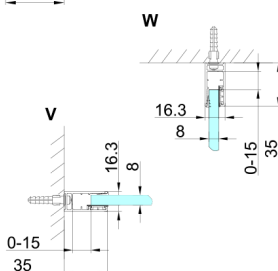

TRINITY BLACK kabina prysznicowa 1200x1000mm, wejście z rogu, szkło czyste

Kod: GT2210-12C-B

Rozmiary

Szerokość: 1200 mm
 Wysokość: 2000 mm
 Głębokość: 1000 mm

Właściwości

Gwarancja: 3 lata

Karta techniczna

MODEL	A	B	C	D	E	F
800x800	785-800	785-800	167	585	167	840
800x900	785-800	885-900	267	585	167	840
800x1000	785-800	985-1000	367	585	167	840
800x1100	785-800	1085-1100	467	585	167	840
800x1200	785-800	1185-1200	567	585	167	840
900x900	885-900	885-900	267	585	267	840
900x1000	885-900	985-1000	367	585	267	840
900x1100	885-900	1085-1100	467	585	267	840
900x1200	885-900	1185-1200	567	585	267	840
1000x1000	985-1000	985-1000	367	585	367	840
1000x1100	985-1000	1085-1100	467	585	367	840
1000x1200	985-1000	1185-1200	567	585	367	840
1100x1100	1085-1100	1085-1100	467	585	467	840
1100x1200	1085-1100	1185-1200	567	585	467	840
1200x1200	1185-1200	1185-1200	567	585	567	840