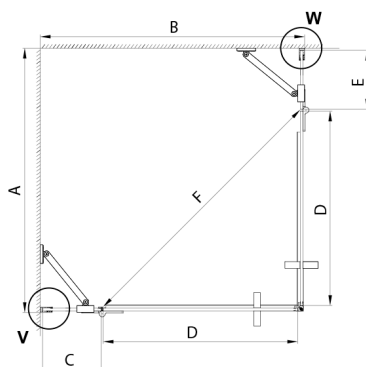

TRINITY BLACK kabina prysznicowa 1200x1000mm, wejście z rogu, szkło czyste

Kod: GT2210-12C-B

Rozmiary

Szerokość: 1200 mm
 Wysokość: 2000 mm
 Głębokość: 1000 mm

Właściwości

Gwarancja: 3 lata

Karta techniczna

MODEL	A	B	C	D	E	F
800x800	785-800	785-800	167	585	167	840
800x900	785-800	885-900	267	585	167	840
800x1000	785-800	985-1000	367	585	167	840
800x1100	785-800	1085-1100	467	585	167	840
800x1200	785-800	1185-1200	567	585	167	840
900x900	885-900	885-900	267	585	267	840
900x1000	885-900	985-1000	367	585	267	840
900x1100	885-900	1085-1100	467	585	267	840
900x1200	885-900	1185-1200	567	585	267	840
1000x1000	985-1000	985-1000	367	585	367	840
1000x1100	985-1000	1085-1100	467	585	367	840
1000x1200	985-1000	1185-1200	567	585	367	840
1100x1100	1085-1100	1085-1100	467	585	467	840
1100x1200	1085-1100	1185-1200	567	585	467	840
1200x1200	1185-1200	1185-1200	567	585	567	840