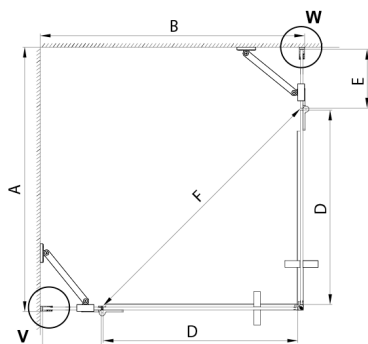

## TRINITY CHROME kabina prysznicowa 1100x1000mm, wejście z rogu, szkło matowe

Kod: GT2210-11M-CH

### Rozmiary

Szerokość: 1100 mm  
 Wysokość: 2000 mm  
 Głębokość: 1000 mm

## Karta techniczna

MODEL	A	B	C	D	E	F
800x800	785-800	785-800	167	585	167	840
800x900	785-800	885-900	267	585	167	840
800x1000	785-800	985-1000	367	585	167	840
800x1100	785-800	1085-1100	467	585	167	840
800x1200	785-800	1185-1200	567	585	167	840
900x900	885-900	885-900	267	585	267	840
900x1000	885-900	985-1000	367	585	267	840
900x1100	885-900	1085-1100	467	585	267	840
900x1200	885-900	1185-1200	567	585	267	840
1000x1000	985-1000	985-1000	367	585	367	840
1000x1100	985-1000	1085-1100	467	585	367	840
1000x1200	985-1000	1185-1200	567	585	367	840
1100x1100	1085-1100	1085-1100	467	585	467	840
1100x1200	1085-1100	1185-1200	567	585	467	840
1200x1200	1185-1200	1185-1200	567	585	567	840