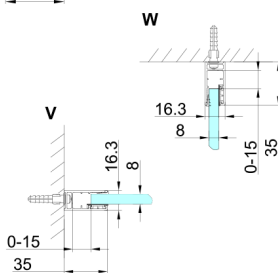

## TRINITY CHROME kabina prysznicowa 1100x1000mm, wejście z rogu, szkło matowe

Kod: GT2210-11M-CH

### Rozmiary

Szerokość: 1100 mm  
 Wysokość: 2000 mm  
 Głębokość: 1000 mm

## Karta techniczna

MODEL	A	B	C	D	E	F
800x800	785-800	785-800	167	585	167	840
800x900	785-800	885-900	267	585	167	840
800x1000	785-800	985-1000	367	585	167	840
800x1100	785-800	1085-1100	467	585	167	840
800x1200	785-800	1185-1200	567	585	167	840
900x900	885-900	885-900	267	585	267	840
900x1000	885-900	985-1000	367	585	267	840
900x1100	885-900	1085-1100	467	585	267	840
900x1200	885-900	1185-1200	567	585	267	840
1000x1000	985-1000	985-1000	367	585	367	840
1000x1100	985-1000	1085-1100	467	585	367	840
1000x1200	985-1000	1185-1200	567	585	367	840
1100x1100	1085-1100	1085-1100	467	585	467	840
1100x1200	1085-1100	1185-1200	567	585	467	840
1200x1200	1185-1200	1185-1200	567	585	567	840