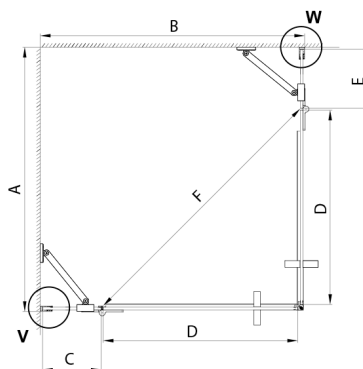

TRINITY GOLD MATT kabina prysznicowa 1100x1000mm, wejście z rogu, szkło matowe

Kod: GT2210-11M-G

Rozmiary

Szerokość: 1100 mm
 Wysokość: 2000 mm
 Głębokość: 1000 mm

Właściwości

Gwarancja: 3 lata

Karta techniczna

MODEL	A	B	C	D	E	F
800x800	785-800	785-800	167	585	167	840
800x900	785-800	885-900	267	585	167	840
800x1000	785-800	985-1000	367	585	167	840
800x1100	785-800	1085-1100	467	585	167	840
800x1200	785-800	1185-1200	567	585	167	840
900x900	885-900	885-900	267	585	267	840
900x1000	885-900	985-1000	367	585	267	840
900x1100	885-900	1085-1100	467	585	267	840
900x1200	885-900	1185-1200	567	585	267	840
1000x1000	985-1000	985-1000	367	585	367	840
1000x1100	985-1000	1085-1100	467	585	367	840
1000x1200	985-1000	1185-1200	567	585	367	840
1100x1100	1085-1100	1085-1100	467	585	467	840
1100x1200	1085-1100	1185-1200	567	585	467	840
1200x1200	1185-1200	1185-1200	567	585	567	840