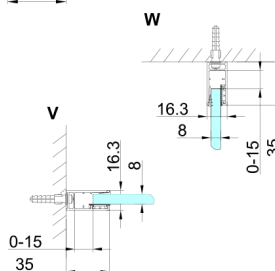

TRINITY GOLD MATT kabina prysznicowa 1100x1000mm, wejście z rogu, szkło matowe

Kod: GT2210-11M-G

Rozmiary

Szerokość: 1100 mm
 Wysokość: 2000 mm
 Głębokość: 1000 mm

Właściwości

Gwarancja: 3 lata

Karta techniczna

MODEL	A	B	C	D	E	F
800x800	785-800	785-800	167	585	167	840
800x900	785-800	885-900	267	585	167	840
800x1000	785-800	985-1000	367	585	167	840
800x1100	785-800	1085-1100	467	585	167	840
800x1200	785-800	1185-1200	567	585	167	840
900x900	885-900	885-900	267	585	267	840
900x1000	885-900	985-1000	367	585	267	840
900x1100	885-900	1085-1100	467	585	267	840
900x1200	885-900	1185-1200	567	585	267	840
1000x1000	985-1000	985-1000	367	585	367	840
1000x1100	985-1000	1085-1100	467	585	367	840
1000x1200	985-1000	1185-1200	567	585	367	840
1100x1100	1085-1100	1085-1100	467	585	467	840
1100x1200	1085-1100	1185-1200	567	585	467	840
1200x1200	1185-1200	1185-1200	567	585	567	840