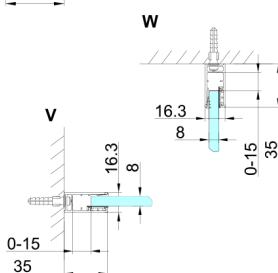

TRINITY BLACK kabina prysznicowa 1100x1000mm, wejście z rogu, szkło matowe

Kod: GT2210-11M-B

Rozmiary

Szerokość: 1100 mm
 Wysokość: 2000 mm
 Głębokość: 1000 mm

Właściwości

Gwarancja: 3 lata

Karta techniczna

MODEL	A	B	C	D	E	F
800x800	785-800	785-800	167	585	167	840
800x900	785-800	885-900	267	585	167	840
800x1000	785-800	985-1000	367	585	167	840
800x1100	785-800	1085-1100	467	585	167	840
800x1200	785-800	1185-1200	567	585	167	840
900x900	885-900	885-900	267	585	267	840
900x1000	885-900	985-1000	367	585	267	840
900x1100	885-900	1085-1100	467	585	267	840
900x1200	885-900	1185-1200	567	585	267	840
1000x1000	985-1000	985-1000	367	585	367	840
1000x1100	985-1000	1085-1100	467	585	367	840
1000x1200	985-1000	1185-1200	567	585	367	840
1100x1100	1085-1100	1085-1100	467	585	467	840
1100x1200	1085-1100	1185-1200	567	585	467	840
1200x1200	1185-1200	1185-1200	567	585	567	840