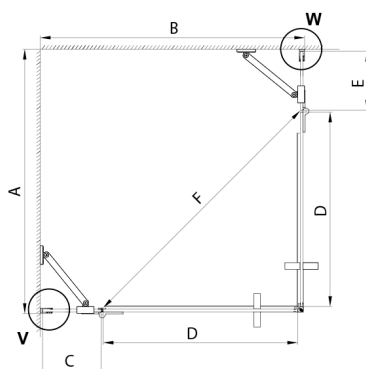

TRINITY BLACK kabina prysznicowa 1100x1000mm, wejście z rogu, szkło matowe

Kod: GT2210-11M-B

Rozmiary

Szerokość: 1100 mm
 Wysokość: 2000 mm
 Głębokość: 1000 mm

Właściwości

Gwarancja: 3 lata

Karta techniczna

MODEL	A	B	C	D	E	F
800x800	785-800	785-800	167	585	167	840
800x900	785-800	885-900	267	585	167	840
800x1000	785-800	985-1000	367	585	167	840
800x1100	785-800	1085-1100	467	585	167	840
800x1200	785-800	1185-1200	567	585	167	840
900x900	885-900	885-900	267	585	267	840
900x1000	885-900	985-1000	367	585	267	840
900x1100	885-900	1085-1100	467	585	267	840
900x1200	885-900	1185-1200	567	585	267	840
1000x1000	985-1000	985-1000	367	585	367	840
1000x1100	985-1000	1085-1100	467	585	367	840
1000x1200	985-1000	1185-1200	567	585	367	840
1100x1100	1085-1100	1085-1100	467	585	467	840
1100x1200	1085-1100	1185-1200	567	585	467	840
1200x1200	1185-1200	1185-1200	567	585	567	840