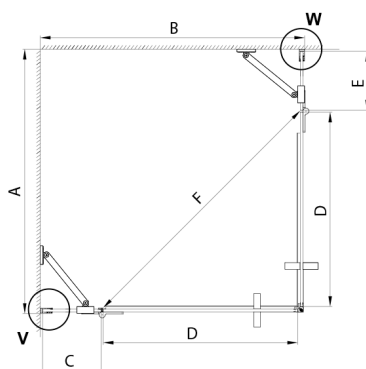

TRINITY CHROME kabina prysznicowa 1100x1000mm, wejście z rogu, szkło czyste

Kod: GT2210-11C-CH

Rozmiary

Szerokość: 1100 mm
 Wysokość: 2000 mm
 Głębokość: 1000 mm

Właściwości

Gwarancja: 3 lata

Karta techniczna

MODEL	A	B	C	D	E	F
800x800	785-800	785-800	167	585	167	840
800x900	785-800	885-900	267	585	167	840
800x1000	785-800	985-1000	367	585	167	840
800x1100	785-800	1085-1100	467	585	167	840
800x1200	785-800	1185-1200	567	585	167	840
900x900	885-900	885-900	267	585	267	840
900x1000	885-900	985-1000	367	585	267	840
900x1100	885-900	1085-1100	467	585	267	840
900x1200	885-900	1185-1200	567	585	267	840
1000x1000	985-1000	985-1000	367	585	367	840
1000x1100	985-1000	1085-1100	467	585	367	840
1000x1200	985-1000	1185-1200	567	585	367	840
1100x1100	1085-1100	1085-1100	467	585	467	840
1100x1200	1085-1100	1185-1200	567	585	467	840
1200x1200	1185-1200	1185-1200	567	585	567	840