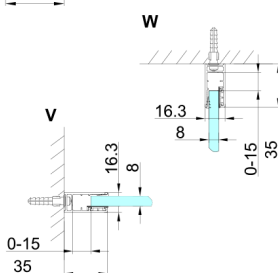

TRINITY CHROME kabina prysznicowa 1100x1000mm, wejście z rogu, szkło czyste

Kod: GT2210-11C-CH

Rozmiary

Szerokość: 1100 mm
 Wysokość: 2000 mm
 Głębokość: 1000 mm

Właściwości

Gwarancja: 3 lata

Karta techniczna

MODEL	A	B	C	D	E	F
800x800	785-800	785-800	167	585	167	840
800x900	785-800	885-900	267	585	167	840
800x1000	785-800	985-1000	367	585	167	840
800x1100	785-800	1085-1100	467	585	167	840
800x1200	785-800	1185-1200	567	585	167	840
900x900	885-900	885-900	267	585	267	840
900x1000	885-900	985-1000	367	585	267	840
900x1100	885-900	1085-1100	467	585	267	840
900x1200	885-900	1185-1200	567	585	267	840
1000x1000	985-1000	985-1000	367	585	367	840
1000x1100	985-1000	1085-1100	467	585	367	840
1000x1200	985-1000	1185-1200	567	585	367	840
1100x1100	1085-1100	1085-1100	467	585	467	840
1100x1200	1085-1100	1185-1200	567	585	467	840
1200x1200	1185-1200	1185-1200	567	585	567	840