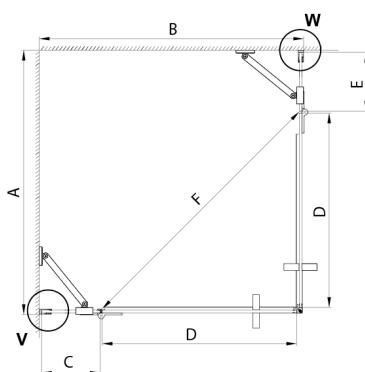

TRINITY GOLD MATT kabina prysznicowa 1100x1000mm, wejście z rogu, szkło czyste

Kod: GT2210-11C-G

Rozmiary

Szerokość: 1100 mm

Wysokość: 2000 mm

Głębokość: 1000 mm

Właściwości

Gwarancja: 3 lata

Karta techniczna

MODEL	A	B	C	D	E	F
800x800	785-800	785-800	167	585	167	840
800x900	785-800	885-900	267	585	167	840
800x1000	785-800	985-1000	367	585	167	840
800x1100	785-800	1085-1100	467	585	167	840
800x1200	785-800	1185-1200	567	585	167	840
900x900	885-900	885-900	267	585	267	840
900x1000	885-900	985-1000	367	585	267	840
900x1100	885-900	1085-1100	467	585	267	840
900x1200	885-900	1185-1200	567	585	267	840
1000x1000	985-1000	985-1000	367	585	367	840
1000x1100	985-1000	1085-1100	467	585	367	840
1000x1200	985-1000	1185-1200	567	585	367	840
1100x1100	1085-1100	1085-1100	467	585	467	840
1100x1200	1085-1100	1185-1200	567	585	467	840
1200x1200	1185-1200	1185-1200	567	585	567	840