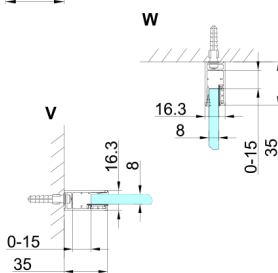

TRINITY CHROME kabina prysznicowa 1000x1000mm, wejście z rogu, szkło matowe

Kod: GT2210-10M-CH

Rozmiary

Szerokość: 1000 mm
 Wysokość: 2000 mm
 Głębokość: 1000 mm

Właściwości

Gwarancja: 3 lata

Karta techniczna

MODEL	A	B	C	D	E	F
800x800	785-800	785-800	167	585	167	840
800x900	785-800	885-900	267	585	167	840
800x1000	785-800	985-1000	367	585	167	840
800x1100	785-800	1085-1100	467	585	167	840
800x1200	785-800	1185-1200	567	585	167	840
900x900	885-900	885-900	267	585	267	840
900x1000	885-900	985-1000	367	585	267	840
900x1100	885-900	1085-1100	467	585	267	840
900x1200	885-900	1185-1200	567	585	267	840
1000x1000	985-1000	985-1000	367	585	367	840
1000x1100	985-1000	1085-1100	467	585	367	840
1000x1200	985-1000	1185-1200	567	585	367	840
1100x1100	1085-1100	1085-1100	467	585	467	840
1100x1200	1085-1100	1185-1200	567	585	467	840
1200x1200	1185-1200	1185-1200	567	585	567	840