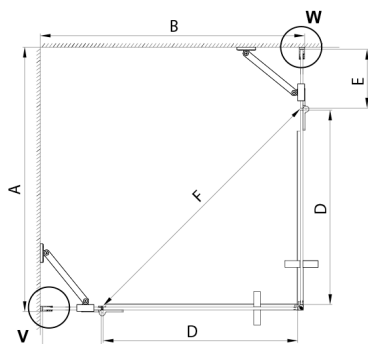

TRINITY CHROME kabina prysznicowa 1000x1000mm, wejście z rogu, szkło matowe

Kod: GT2210-10M-CH

Rozmiary

Szerokość: 1000 mm
 Wysokość: 2000 mm
 Głębokość: 1000 mm

Właściwości

Gwarancja: 3 lata

Karta techniczna

MODEL	A	B	C	D	E	F
800x800	785-800	785-800	167	585	167	840
800x900	785-800	885-900	267	585	167	840
800x1000	785-800	985-1000	367	585	167	840
800x1100	785-800	1085-1100	467	585	167	840
800x1200	785-800	1185-1200	567	585	167	840
900x900	885-900	885-900	267	585	267	840
900x1000	885-900	985-1000	367	585	267	840
900x1100	885-900	1085-1100	467	585	267	840
900x1200	885-900	1185-1200	567	585	267	840
1000x1000	985-1000	985-1000	367	585	367	840
1000x1100	985-1000	1085-1100	467	585	367	840
1000x1200	985-1000	1185-1200	567	585	367	840
1100x1100	1085-1100	1085-1100	467	585	467	840
1100x1200	1085-1100	1185-1200	567	585	467	840
1200x1200	1185-1200	1185-1200	567	585	567	840