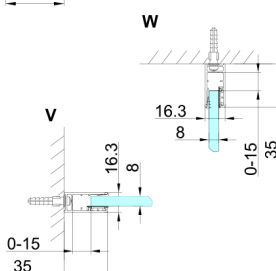

TRINITY GOLD MATT kabina prysznicowa 1000x1000mm, wejście z rogu, szkło matowe

Kod: GT2210-10M-G

Rozmiary

Szerokość: 1000 mm

Wysokość: 2000 mm

Głębokość: 1000 mm

Właściwości

Gwarancja: 3 lata

Karta techniczna

MODEL	A	B	C	D	E	F
800x800	785-800	785-800	167	585	167	840
800x900	785-800	885-900	267	585	167	840
800x1000	785-800	985-1000	367	585	167	840
800x1100	785-800	1085-1100	467	585	167	840
800x1200	785-800	1185-1200	567	585	167	840
900x900	885-900	885-900	267	585	267	840
900x1000	885-900	985-1000	367	585	267	840
900x1100	885-900	1085-1100	467	585	267	840
900x1200	885-900	1185-1200	567	585	267	840
1000x1000	985-1000	985-1000	367	585	367	840
1000x1100	985-1000	1085-1100	467	585	367	840
1000x1200	985-1000	1185-1200	567	585	367	840
1100x1100	1085-1100	1085-1100	467	585	467	840
1100x1200	1085-1100	1185-1200	567	585	467	840
1200x1200	1185-1200	1185-1200	567	585	567	840