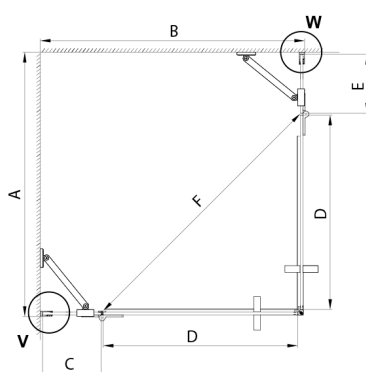

TRINITY GOLD MATT kabina prysznicowa 1000x1000mm, wejście z rogu, szkło matowe

Kod: GT2210-10M-G

Rozmiary

Szerokość: 1000 mm

Wysokość: 2000 mm

Głębokość: 1000 mm

Właściwości

Gwarancja: 3 lata

Karta techniczna

MODEL	A	B	C	D	E	F
800x800	785-800	785-800	167	585	167	840
800x900	785-800	885-900	267	585	167	840
800x1000	785-800	985-1000	367	585	167	840
800x1100	785-800	1085-1100	467	585	167	840
800x1200	785-800	1185-1200	567	585	167	840
900x900	885-900	885-900	267	585	267	840
900x1000	885-900	985-1000	367	585	267	840
900x1100	885-900	1085-1100	467	585	267	840
900x1200	885-900	1185-1200	567	585	267	840
1000x1000	985-1000	985-1000	367	585	367	840
1000x1100	985-1000	1085-1100	467	585	367	840
1000x1200	985-1000	1185-1200	567	585	367	840
1100x1100	1085-1100	1085-1100	467	585	467	840
1100x1200	1085-1100	1185-1200	567	585	467	840
1200x1200	1185-1200	1185-1200	567	585	567	840