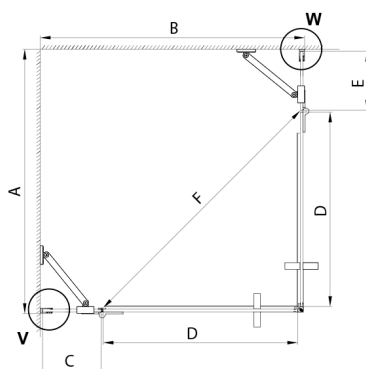

TRINITY BLACK kabina prysznicowa 1000x1000mm, wejście z rogu, szkło matowe

Kod: GT2210-10M-B

Rozmiary

Szerokość: 1000 mm
 Wysokość: 2000 mm
 Głębokość: 1000 mm

Właściwości

Gwarancja: 3 lata

Karta techniczna

MODEL	A	B	C	D	E	F
800x800	785-800	785-800	167	585	167	840
800x900	785-800	885-900	267	585	167	840
800x1000	785-800	985-1000	367	585	167	840
800x1100	785-800	1085-1100	467	585	167	840
800x1200	785-800	1185-1200	567	585	167	840
900x900	885-900	885-900	267	585	267	840
900x1000	885-900	985-1000	367	585	267	840
900x1100	885-900	1085-1100	467	585	267	840
900x1200	885-900	1185-1200	567	585	267	840
1000x1000	985-1000	985-1000	367	585	367	840
1000x1100	985-1000	1085-1100	467	585	367	840
1000x1200	985-1000	1185-1200	567	585	367	840
1100x1100	1085-1100	1085-1100	467	585	467	840
1100x1200	1085-1100	1185-1200	567	585	467	840
1200x1200	1185-1200	1185-1200	567	585	567	840