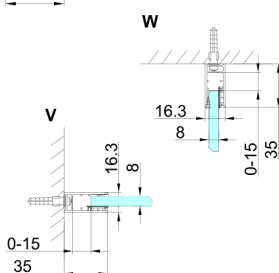

TRINITY BLACK kabina prysznicowa 1000x1000mm, wejście z rogu, szkło matowe

Kod: GT2210-10M-B

Rozmiary

Szerokość: 1000 mm
 Wysokość: 2000 mm
 Głębokość: 1000 mm

Właściwości

Gwarancja: 3 lata

Karta techniczna

MODEL	A	B	C	D	E	F
800x800	785-800	785-800	167	585	167	840
800x900	785-800	885-900	267	585	167	840
800x1000	785-800	985-1000	367	585	167	840
800x1100	785-800	1085-1100	467	585	167	840
800x1200	785-800	1185-1200	567	585	167	840
900x900	885-900	885-900	267	585	267	840
900x1000	885-900	985-1000	367	585	267	840
900x1100	885-900	1085-1100	467	585	267	840
900x1200	885-900	1185-1200	567	585	267	840
1000x1000	985-1000	985-1000	367	585	367	840
1000x1100	985-1000	1085-1100	467	585	367	840
1000x1200	985-1000	1185-1200	567	585	367	840
1100x1100	1085-1100	1085-1100	467	585	467	840
1100x1200	1085-1100	1185-1200	567	585	467	840
1200x1200	1185-1200	1185-1200	567	585	567	840