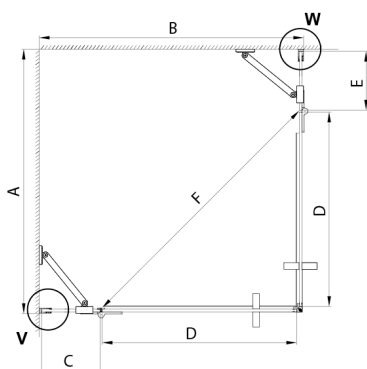

TRINITY CHROME kabina prysznicowa 1000x1000mm, wejście z rogu, szkło czyste

Kod: GT2210-10C-CH

Rozmiary

Szerokość: 1000 mm
 Wysokość: 2000 mm
 Głębokość: 1000 mm

Właściwości

Gwarancja: 3 lata

Karta techniczna

MODEL	A	B	C	D	E	F
800x800	785-800	785-800	167	585	167	840
800x900	785-800	885-900	267	585	167	840
800x1000	785-800	985-1000	367	585	167	840
800x1100	785-800	1085-1100	467	585	167	840
800x1200	785-800	1185-1200	567	585	167	840
900x900	885-900	885-900	267	585	267	840
900x1000	885-900	985-1000	367	585	267	840
900x1100	885-900	1085-1100	467	585	267	840
900x1200	885-900	1185-1200	567	585	267	840
1000x1000	985-1000	985-1000	367	585	367	840
1000x1100	985-1000	1085-1100	467	585	367	840
1000x1200	985-1000	1185-1200	567	585	367	840
1100x1100	1085-1100	1085-1100	467	585	467	840
1100x1200	1085-1100	1185-1200	567	585	467	840
1200x1200	1185-1200	1185-1200	567	585	567	840