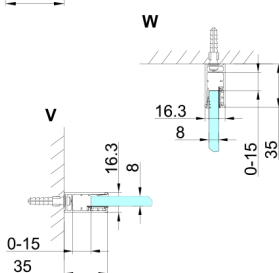

TRINITY CHROME kabina prysznicowa 1000x1000mm, wejście z rogu, szkło czyste

Kod: GT2210-10C-CH

Rozmiary

Szerokość: 1000 mm
 Wysokość: 2000 mm
 Głębokość: 1000 mm

Właściwości

Gwarancja: 3 lata

Karta techniczna

MODEL	A	B	C	D	E	F
800x800	785-800	785-800	167	585	167	840
800x900	785-800	885-900	267	585	167	840
800x1000	785-800	985-1000	367	585	167	840
800x1100	785-800	1085-1100	467	585	167	840
800x1200	785-800	1185-1200	567	585	167	840
900x900	885-900	885-900	267	585	267	840
900x1000	885-900	985-1000	367	585	267	840
900x1100	885-900	1085-1100	467	585	267	840
900x1200	885-900	1185-1200	567	585	267	840
1000x1000	985-1000	985-1000	367	585	367	840
1000x1100	985-1000	1085-1100	467	585	367	840
1000x1200	985-1000	1185-1200	567	585	367	840
1100x1100	1085-1100	1085-1100	467	585	467	840
1100x1200	1085-1100	1185-1200	567	585	467	840
1200x1200	1185-1200	1185-1200	567	585	567	840