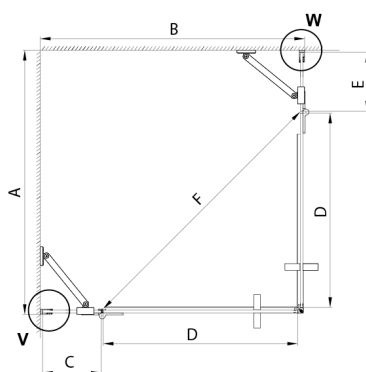

TRINITY GOLD MATT kabina prysznicowa 1000x1000mm, wejście z rogu, szkło czyste

Kod: GT2210-10C-G

Rozmiary

Szerokość: 1000 mm

Wysokość: 2000 mm

Głębokość: 1000 mm

Właściwości

Gwarancja: 3 lata

Karta techniczna

MODEL	A	B	C	D	E	F
800x800	785-800	785-800	167	585	167	840
800x900	785-800	885-900	267	585	167	840
800x1000	785-800	985-1000	367	585	167	840
800x1100	785-800	1085-1100	467	585	167	840
800x1200	785-800	1185-1200	567	585	167	840
900x900	885-900	885-900	267	585	267	840
900x1000	885-900	985-1000	367	585	267	840
900x1100	885-900	1085-1100	467	585	267	840
900x1200	885-900	1185-1200	567	585	267	840
1000x1000	985-1000	985-1000	367	585	367	840
1000x1100	985-1000	1085-1100	467	585	367	840
1000x1200	985-1000	1185-1200	567	585	367	840
1100x1100	1085-1100	1085-1100	467	585	467	840
1100x1200	1085-1100	1185-1200	567	585	467	840
1200x1200	1185-1200	1185-1200	567	585	567	840