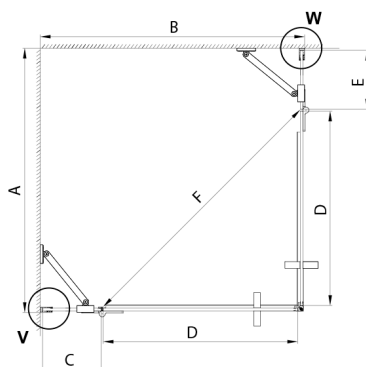

TRINITY BLACK kabina prysznicowa 1000x1000mm, wejście z rogu, szkło czyste

Kod: GT2210-10C-B

Rozmiary

Szerokość: 1000 mm
 Wysokość: 2000 mm
 Głębokość: 1000 mm

Właściwości

Gwarancja: 3 lata

Karta techniczna

MODEL	A	B	C	D	E	F
800x800	785-800	785-800	167	585	167	840
800x900	785-800	885-900	267	585	167	840
800x1000	785-800	985-1000	367	585	167	840
800x1100	785-800	1085-1100	467	585	167	840
800x1200	785-800	1185-1200	567	585	167	840
900x900	885-900	885-900	267	585	267	840
900x1000	885-900	985-1000	367	585	267	840
900x1100	885-900	1085-1100	467	585	267	840
900x1200	885-900	1185-1200	567	585	267	840
1000x1000	985-1000	985-1000	367	585	367	840
1000x1100	985-1000	1085-1100	467	585	367	840
1000x1200	985-1000	1185-1200	567	585	367	840
1100x1100	1085-1100	1085-1100	467	585	467	840
1100x1200	1085-1100	1185-1200	567	585	467	840
1200x1200	1185-1200	1185-1200	567	585	567	840