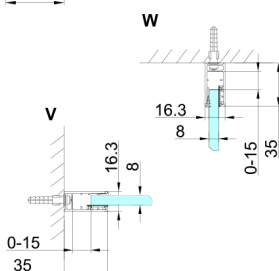

TRINITY BLACK kabina prysznicowa 1000x1000mm, wejście z rogu, szkło czyste

Kod: GT2210-10C-B

Rozmiary

Szerokość: 1000 mm
 Wysokość: 2000 mm
 Głębokość: 1000 mm

Właściwości

Gwarancja: 3 lata

Karta techniczna

MODEL	A	B	C	D	E	F
800x800	785-800	785-800	167	585	167	840
800x900	785-800	885-900	267	585	167	840
800x1000	785-800	985-1000	367	585	167	840
800x1100	785-800	1085-1100	467	585	167	840
800x1200	785-800	1185-1200	567	585	167	840
900x900	885-900	885-900	267	585	267	840
900x1000	885-900	985-1000	367	585	267	840
900x1100	885-900	1085-1100	467	585	267	840
900x1200	885-900	1185-1200	567	585	267	840
1000x1000	985-1000	985-1000	367	585	367	840
1000x1100	985-1000	1085-1100	467	585	367	840
1000x1200	985-1000	1185-1200	567	585	367	840
1100x1100	1085-1100	1085-1100	467	585	467	840
1100x1200	1085-1100	1185-1200	567	585	467	840
1200x1200	1185-1200	1185-1200	567	585	567	840