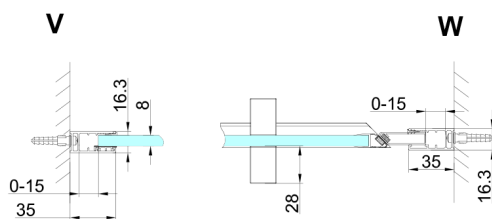

## TRINITY GOLD drzwi prysznicowe do wnęki 800 mm, szkło matowe, prawe

Kod: GT1280MR-G

### Rozmiary

Szerokość: 800 mm

Wysokość: 2000 mm

## Karta techniczna

| MODEL | A         | B   | C   |
|-------|-----------|-----|-----|
| 800   | 785-815   | 167 | 555 |
| 900   | 885-915   | 267 | 555 |
| 1000  | 985-1015  | 367 | 555 |
| 1100  | 1085-1115 | 467 | 555 |
| 1200  | 1185-1215 | 567 | 555 |