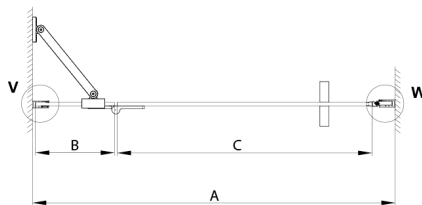

TRINITY GOLD drzwi prysznicowe do wnęki 800 mm, szkło matowe, lewe

Kod: GT1280ML-G

Rozmiary

Szerokość: 800 mm

Wysokość: 2000 mm

Właściwości

Gwarancja: 3 lata

Karta techniczna

MODEL	A	B	C
800	785-815	167	555
900	885-915	267	555
1000	985-1015	367	555
1100	1085-1115	467	555
1200	1185-1215	567	555