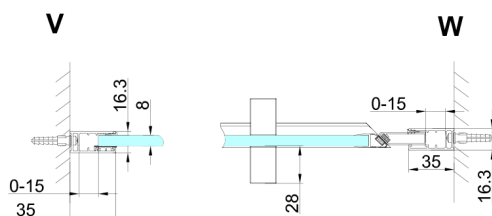

TRINITY GOLD drzwi prysznicowe do wnęki 800 mm, szkło matowe, lewe

Kod: GT1280ML-G

Rozmiary

Szerokość: 800 mm

Wysokość: 2000 mm

Właściwości

Gwarancja: 3 lata

Karta techniczna

MODEL	A	B	C
800	785-815	167	555
900	885-915	267	555
1000	985-1015	367	555
1100	1085-1115	467	555
1200	1185-1215	567	555