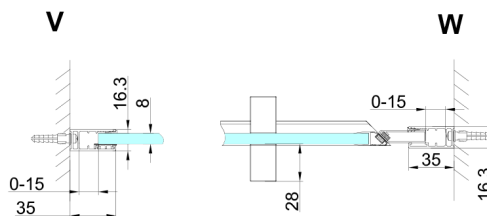

TRINITY GOLD drzwi prysznicowe do wnęki 800 mm, szkło czyste, prawe

Kod: GT1280CR-G

Rozmiary

Szerokość: 800 mm

Wysokość: 2000 mm

Właściwości

Gwarancja: 3 lata

Karta techniczna

MODEL	A	B	C
800	785-815	167	555
900	885-915	267	555
1000	985-1015	367	555
1100	1085-1115	467	555
1200	1185-1215	567	555