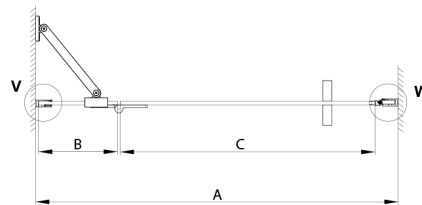

TRINITY GOLD drzwi prysznicowe do wnęki 800 mm, szkło czyste, prawe

Kod: GT1280CR-G

Rozmiary

Szerokość: 800 mm

Wysokość: 2000 mm

Właściwości

Gwarancja: 3 lata

Karta techniczna

MODEL	A	B	C
800	785-815	167	555
900	885-915	267	555
1000	985-1015	367	555
1100	1085-1115	467	555
1200	1185-1215	567	555