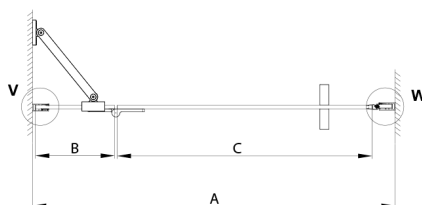

TRINITY GOLD drzwi prysznicowe do wnęki 800 mm, szkło czyste, lewe

Kod: GT1280CL-G

Rozmiary

Szerokość: 800 mm

Wysokość: 2000 mm

Właściwości

Gwarancja: 3 lata

Karta techniczna

MODEL	A	B	C
800	785-815	167	555
900	885-915	267	555
1000	985-1015	367	555
1100	1085-1115	467	555
1200	1185-1215	567	555