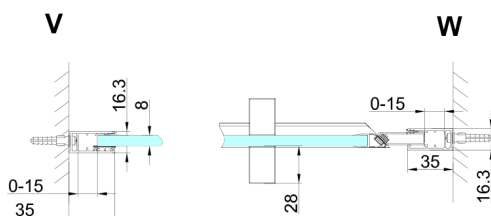

TRINITY GOLD drzwi prysznicowe do wnęki 800 mm, szkło czyste, lewe

Kod: GT1280CL-G

Rozmiary

Szerokość: 800 mm

Wysokość: 2000 mm

Właściwości

Gwarancja: 3 lata

Karta techniczna

MODEL	A	B	C
800	785-815	167	555
900	885-915	267	555
1000	985-1015	367	555
1100	1085-1115	467	555
1200	1185-1215	567	555